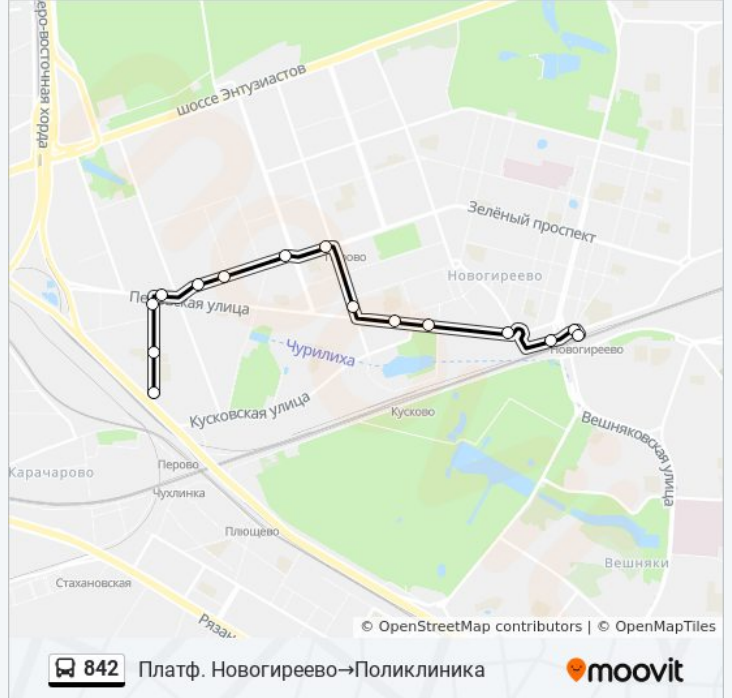

**Направление: Платф.  
Новогиреево→Поликлиника**

15 остановок

[ОТКРЫТЬ РАСПИСАНИЕ МАРШРУТА](#)

Платф. Новогиреево  
Платформа Новогиреево  
Платформа Новогиреево  
Перовская Улица  
Ул. Новотетерки  
Перовская ул., 60  
2-Я Владимирская Улица  
Метро "Перово"  
Зелёный Проспект  
1-й пр. Перова Поля  
Ул. Плеханова  
Ул. Плющева  
Улица Плющева  
Школа  
Поликлиника

### Информация о автобусе 842

**Направление:** Платф.  
Новогиреево→Поликлиника

**Остановки:** 15**Продолжительность поездки:** 21 мин**Описание маршрута:**

**Направление: Платформа  
Перово→Перовская ул.**

13 остановок

[ОТКРЫТЬ РАСПИСАНИЕ МАРШРУТА](#)

Платформа Перово

Поликлиника

Школа № 782

Улица Плющева

Ул. Плющева

Ул. Плеханова

1-Й Проезд Перова Поля

Зелёный Проспект

Метро "Перово"

2-я Владимирская ул.

Перовская ул., 60

Ул. Новотетерки

Перовская ул.