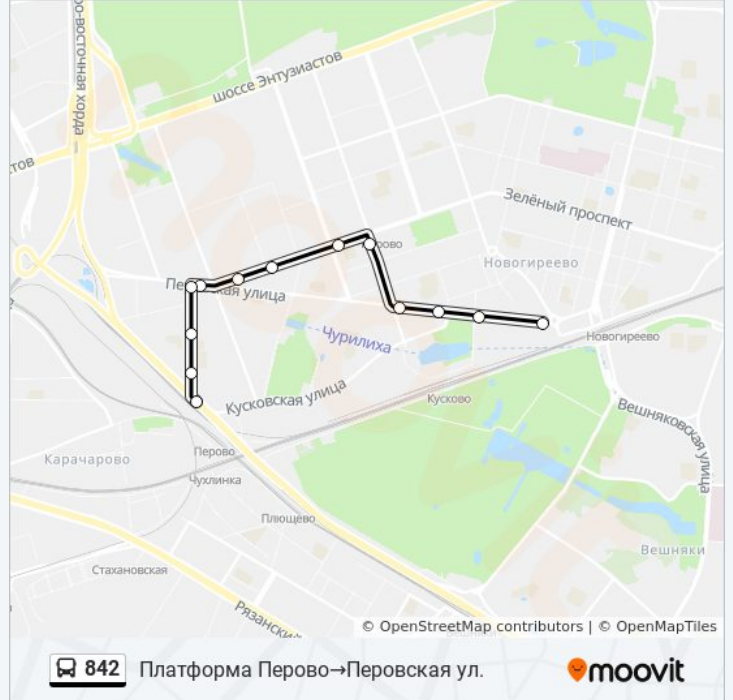

**Направление: Платф.  
Новогиреево→Поликлиника**

15 остановок

[ОТКРЫТЬ РАСПИСАНИЕ МАРШРУТА](#)

Платф. Новогиреево  
Платформа Новогиреево  
Платформа Новогиреево  
Перовская Улица  
Ул. Новотетерки  
Перовская ул., 60  
2-Я Владимирская Улица  
Метро "Перово"  
Зелёный Проспект  
1-й пр. Перова Поля  
Ул. Плеханова  
Ул. Плющева  
Улица Плющева  
Школа  
Поликлиника

13 остановок

[ОТКРЫТЬ РАСПИСАНИЕ МАРШРУТА](#)

Платформа Перово

Поликлиника

Школа № 782

Улица Плющева

Ул. Плющева

Ул. Плеханова

1-Й Проезд Перова Поля

Зелёный Проспект

Метро "Перово"

2-я Владимирская ул.

Перовская ул., 60

Ул. Новотетерки

Перовская ул.

### Информация о автобусе 842

**Направление:** Платформа Перово→Перовская ул.

**Остановки:** 13

**Продолжительность поездки:** 20 мин

**Описание маршрута:**

Расписание и схема движения автобуса 842 доступны оффлайн в формате PDF на [moovitapp.com](https://moovitapp.com). Используйте [приложение Moovit](#), чтобы увидеть время прибытия автобусов в реальном времени, режим работы метро и расписания поездов, а также пошаговые инструкции, как добраться в нужную точку Москвы.