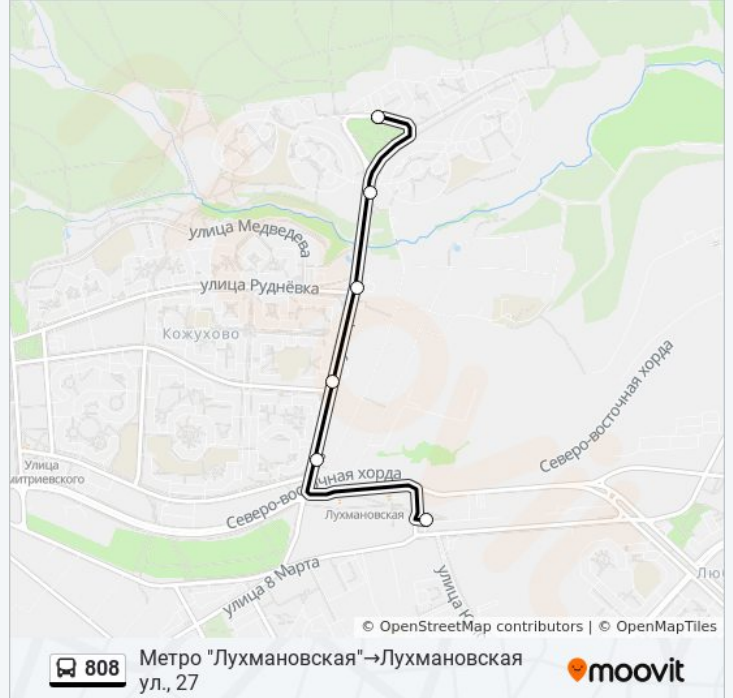

Направление: 9-й "А" мкр. Кожухова→Метро "Лухмановская" (запад. вестибюль)

6 остановок

[ОТКРЫТЬ РАСПИСАНИЕ МАРШРУТА](#)

9-й "А" мкр. Кожухова

Лухмановская ул., 17

Река Рудневка

4-Й Микрорайон Кожухова

Святоозерская Ул.

6 остановок

[ОТКРЫТЬ РАСПИСАНИЕ МАРШРУТА](#)

Метро "Лухмановская"

Метро "Лухмановская" (запад. вестибюль)

Святоозёрская Улица

4-й мкр. Кожухова

Река Рудневка

Лухмановская ул., 27

Информация о автобусе 808

Направление: Метро

"Лухмановская" → Лухмановская ул., 27

Остановки: 6

Продолжительность поездки: 9 мин

Описание маршрута:

Расписание и схема движения автобуса 808 доступны оффлайн в формате PDF на moovitapp.com. Используйте [приложение Moovit](#), чтобы увидеть время прибытия автобусов в реальном времени, режим работы метро и расписания поездов, а также пошаговые инструкции, как добраться в нужную точку Москвы.