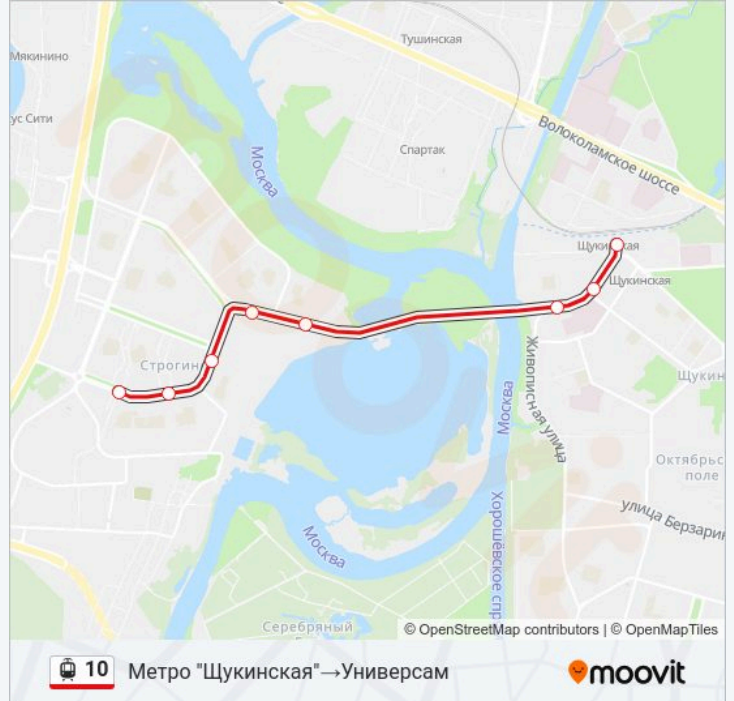

Направление: Метро "Щукинская" → Универсам

8 остановок

[ОТКРЫТЬ РАСПИСАНИЕ МАРШРУТА](#)

Метро "Щукинская"

Мед. центр им. Бурназяна

Детская поликлиника

Ул. Исаковского, 33

улица Маршала Катукова

Информация о трамвай 10**Направление:** Метро "Щукинская" → Универсам**Остановки:** 8**Продолжительность поездки:** 16 мин**Описание маршрута:**

Направление: Ул. Кулакова→Детская п-ка

7 остановок

[ОТКРЫТЬ РАСПИСАНИЕ МАРШРУТА](#)

Ул. Кулакова

Универсам

Школа им. Марины Цветаевой

Метро "Строгино"

улица Маршала Катукова

улица Исаковского, 33

Детская поликлиника

Расписания трамвай 10

Ул. Кулакова→Детская п-ка Расписание поездки

понедельник	06:08 - 21:42
вторник	06:08 - 21:42
среда	06:08 - 21:42
четверг	06:08 - 21:42
пятница	06:08 - 21:42
суббота	07:32 - 21:44
воскресенье	07:32 - 21:44