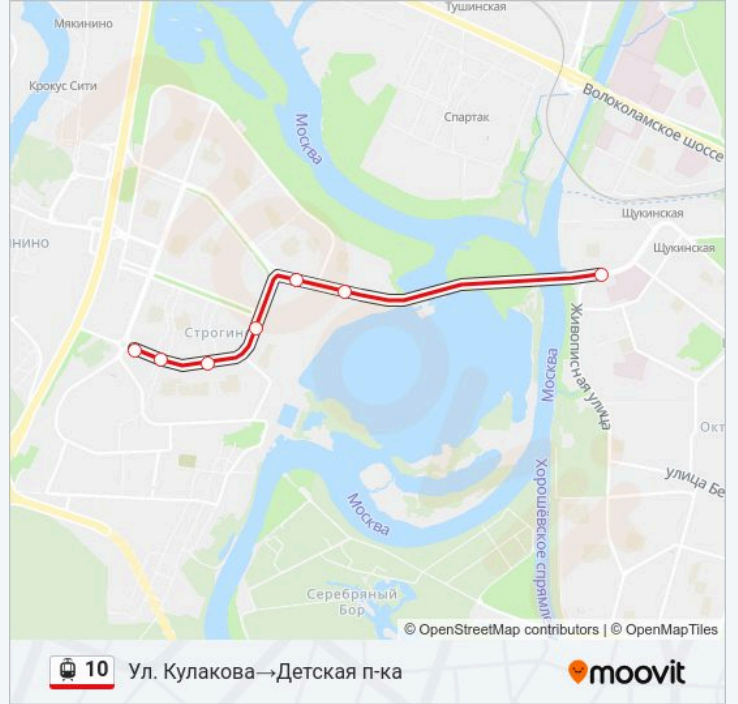

Направление: Метро "Щукинская" → Универсам

8 остановок

[ОТКРЫТЬ РАСПИСАНИЕ МАРШРУТА](#)

Метро "Щукинская"

Мед. центр им. Бурназяна

Детская поликлиника

Ул. Исаковского, 33

улица Маршала Катукова

Ул. Кулакова

Универсам

Школа им. Марины Цветаевой

Метро "Строгино"

улица Маршала Катукова

улица Исаковского, 33

Детская поликлиника

Расписания трамвай 10

Ул. Кулакова→Детская п-ка Расписание поездки

понедельник	06:08 - 21:42
вторник	06:08 - 21:42
среда	06:08 - 21:42
четверг	06:08 - 21:42
пятница	06:08 - 21:42
суббота	07:32 - 21:44
воскресенье	07:32 - 21:44

Информация о трамвай 10

Направление: Ул. Кулакова→Детская п-ка

Остановки: 7

Продолжительность поездки: 13 мин

Описание маршрута:

Расписание и схема движения трамвай 10 доступны офлайн в формате PDF на moovitapp.com.
Используйте приложение Moovit, чтобы увидеть время прибытия автобусов в реальном времени, режим работы метро и расписания поездов, а также пошаговые инструкции, как добраться в нужную точку Moscow.