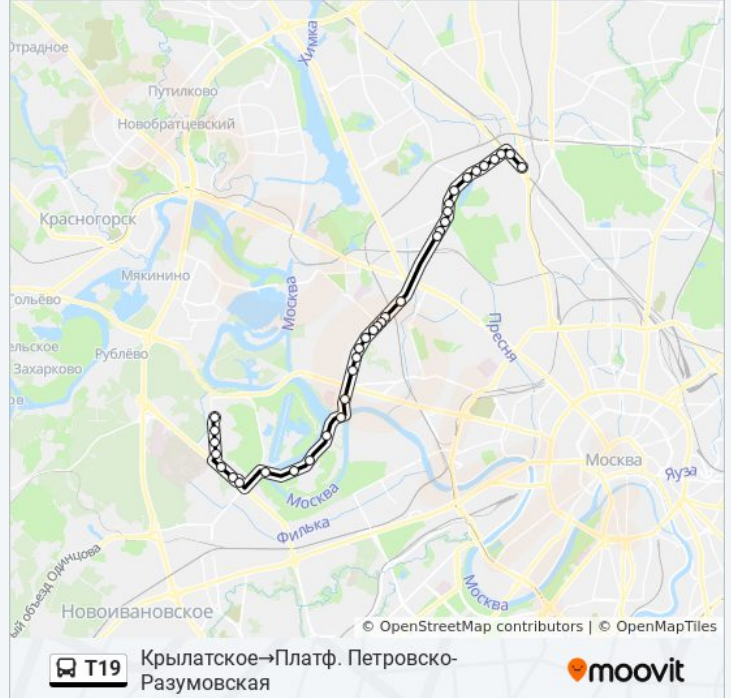

Информация о автобусе Т19

Направление: Крылатское→Платф. Петровско-Разумовская

Остановки: 35

Продолжительность поездки: 73 мин

Описание маршрута:

К/т "Юность"

Улица Левитана

Б. Академическая ул., 8

Ул. Приорова

Б. Академическая ул., 15

Ул. Зои и Александра Космодемьянских

Роддом № 27

Стадион "Наука"

Михалковская ул.

Университет Природообустройства

Улица Лихоборские Бугры

Педагогический колледж

Мост Октябрьской Ж.Д.

Улица Линии Октябрьской Железной дороги,
10

Платф. Петровско-Разумовская

**Направление: Крылатское→Платф.
Петровско-Разумовская**

35 остановок

[ОТКРЫТЬ РАСПИСАНИЕ МАРШРУТА](#)