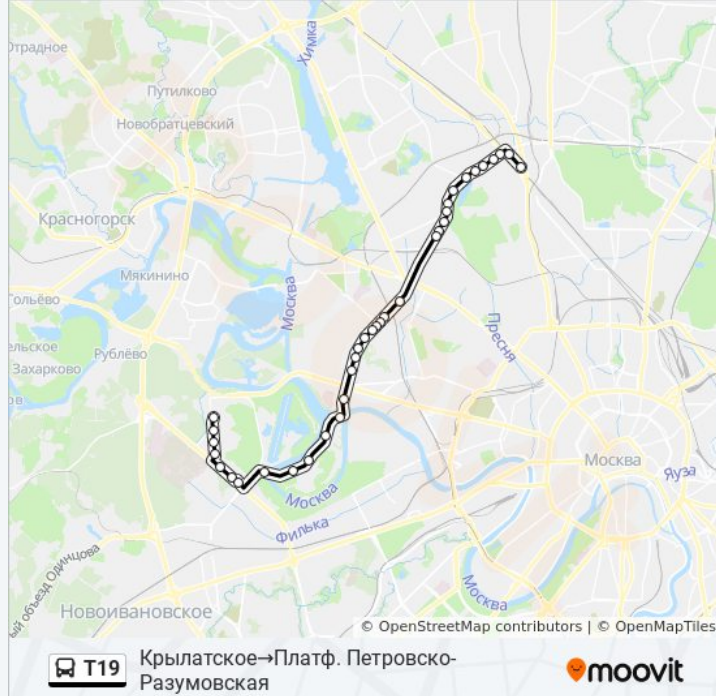

Ул. Берзарина

Ул. Марш. Вершинина

Метро "Октябрьское поле"

Метро "Октябрьское поле"

К/т "Юность"

Улица Левитана

Б. Академическая ул., 8

Ул. Приорова

Б. Академическая ул., 15

Ул. Зои и Александра Космодемьянских

Роддом № 27

Стадион "Наука"

Михалковская ул.

Университет Природообустройства

Улица Лихоборские Бугры

Педагогический колледж

Мост Октябрьской Ж.Д.

Улица Линии Октябрьской Железной дороги,
10

Платф. Петровско-Разумовская

Расписание и схема движения автобуса T19 доступны оффлайн в формате PDF на moovitapp.com. Используйте [приложение Moovit](#), чтобы увидеть время прибытия автобусов в реальном времени, режим работы метро и расписания поездов, а также пошаговые инструкции, как добраться в нужную точку Москвы.