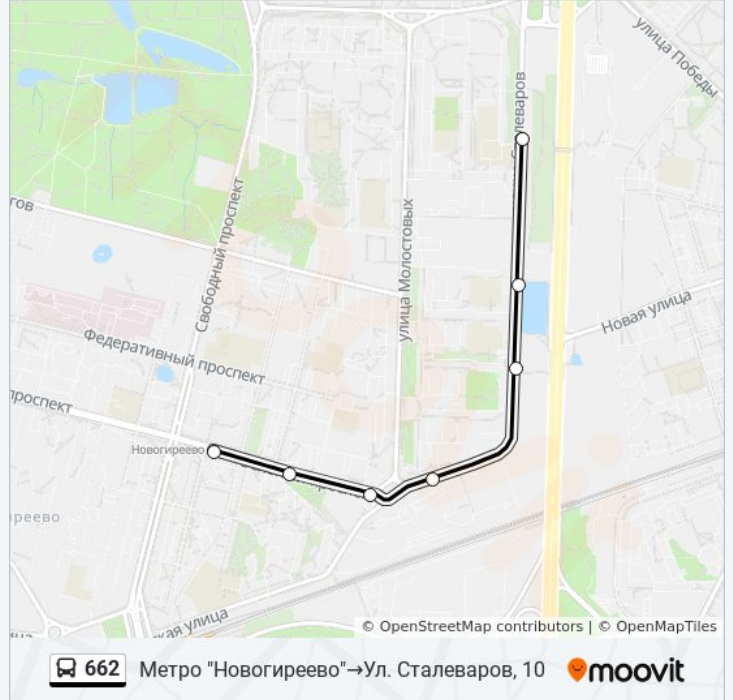

**Направление: Ивановское→Перовский музей**

10 остановок

[ОТКРЫТЬ РАСПИСАНИЕ МАРШРУТА](#)

Ивановское  
Ул. Сталеваров, 10  
Школа  
Ул. Сталеваров, 22  
Электродепо Новогиреево  
Ул. Молостовых  
Фрязевская ул.  
Платформа Новогиреево  
Платф. Новогиреево  
Перовский музей

7 остановок

[ОТКРЫТЬ РАСПИСАНИЕ МАРШРУТА](#)

Метро "Новогиреево"

Зеленый просп., 85

Ул. Молостовых

Электродепо "Новогиреево"

Ул. Сталеваров, 22

Школа

### Расписания автобуса 662

Метро "Новогиреево" → Ул. Сталеваров, 10

Расписание поездки

понедельник	0:14 - 22:59
вторник	0:14 - 22:59
среда	0:14 - 22:59
четверг	0:14 - 22:59
пятница	0:14 - 22:59
суббота	0:00 - 22:45
воскресенье	0:00 - 22:45

### Информация о автобусе 662

**Направление:** Метро "Новогиреево" → Ул. Сталеваров, 10

**Остановки:** 7

**Продолжительность поездки:** 11 мин

**Описание маршрута:**

Расписание и схема движения автобуса 662 доступны оффлайн в формате PDF на [moovitapp.com](https://moovitapp.com). Используйте [приложение Moovit](#), чтобы увидеть время прибытия автобусов в реальном времени, режим работы метро и расписания поездов, а также пошаговые инструкции, как добраться в нужную точку Москвы.