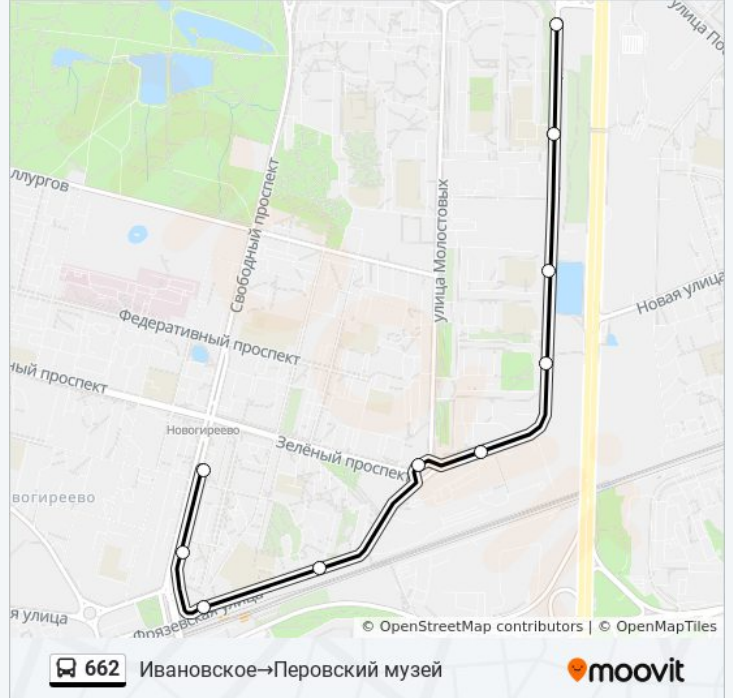

662

Ивановское→Перовский музей

[Открыть На Сайте](#)

У автобуса 662 (Ивановское→Перовский музей) 2 поездки. По будням, расписание маршрута:  
(1) Ивановское→Перовский музей: 0:00 - 22:45 (2) Метро "Новогиреево"→Ул. Сталеваров, 10: 0:14 - 22:59  
Используйте приложение Moovit, чтобы найти ближайшую остановку автобуса 662 и узнать, когда приходит Автобус 662.

**Направление: Ивановское→Перовский музей**

10 остановок

[ОТКРЫТЬ РАСПИСАНИЕ МАРШРУТА](#)

Ивановское  
Ул. Сталеваров, 10  
Школа  
Ул. Сталеваров, 22  
Электродепо Новогиреево  
Ул. Молостовых  
Фрязевская ул.  
Платформа Новогиреево  
Платф. Новогиреево  
Перовский музей

**Информация о автобусе 662****Направление:** Ивановское→Перовский музей**Остановки:** 10**Продолжительность поездки:** 17 мин**Описание маршрута:**

**Направление: Метро "Новогиреево" → Ул. Сталеваров, 10**

7 остановок

[ОТКРЫТЬ РАСПИСАНИЕ МАРШРУТА](#)

Метро "Новогиреево"

Зеленый просп., 85

Ул. Молостовых

Электродепо "Новогиреево"

Ул. Сталеваров, 22

Школа