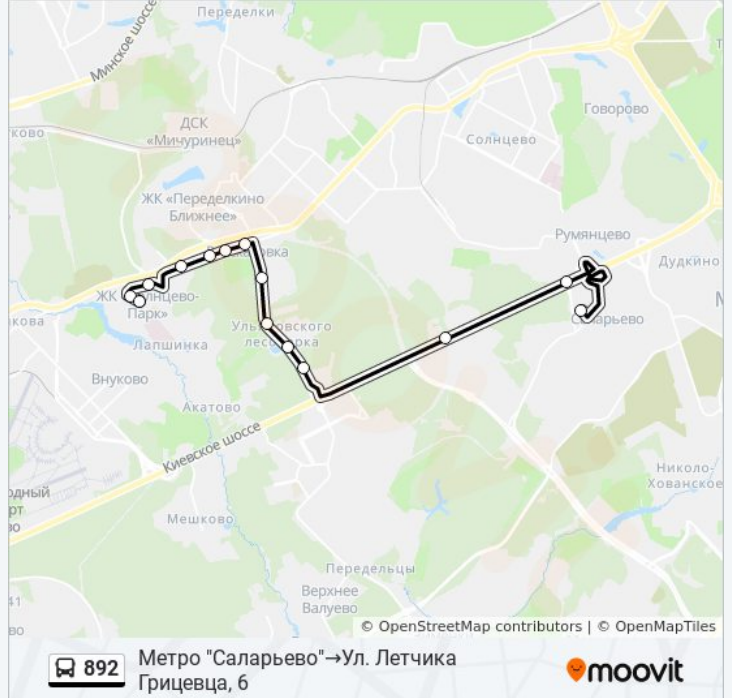

Направление: Метро "Саларьево" → Ул. Летчика Грицевца, 6

14 остановок

[ОТКРЫТЬ РАСПИСАНИЕ МАРШРУТА](#)

метро Саларьево

Саларьево

Картмазово

Киевское ш.

Совхоз "Ульяновский"

Ульяновский лесопарк

Рассказовка - 3

Рассказовка-2

СНТ "Рассказовка"

Старое Боровское ш.

Санаторий № 14

Ул. Летчика Ульянина

улица Лётчика Грицевца, 4

Солнцево-Парк

Расписания автобуса 892

Метро "Саларьево" → Ул. Летчика Грицевца, 6

Расписание поездки

понедельник	0:01 - 22:38
вторник	0:01 - 22:38
среда	0:01 - 22:38
четверг	0:01 - 22:38
пятница	0:01 - 22:38
суббота	0:02 - 22:37
воскресенье	0:02 - 22:37

Информация о автобусе 892

Направление: Метро "Саларьево" → Ул. Летчика Грицевца, 6

Остановки: 14

Продолжительность поездки: 29 мин

Описание маршрута:

Направление: Мкр. Солнцево-Парк→Картмазово

10 остановок

[ОТКРЫТЬ РАСПИСАНИЕ МАРШРУТА](#)