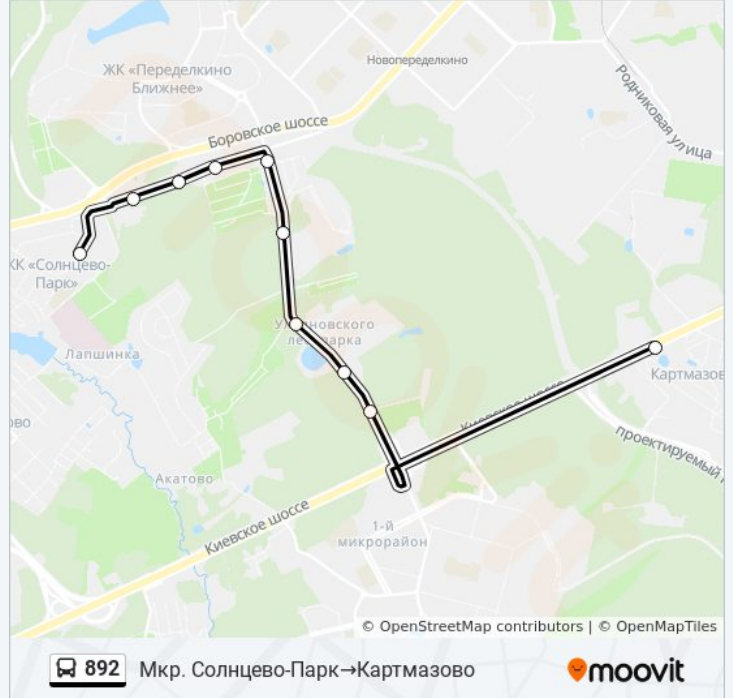

Киевское ш.

Картмазово

Расписания автобуса 892

Мкр. Солнцево-Парк→Картмазово Расписание поездки

понедельник	0:02 - 22:44
вторник	0:02 - 22:44
среда	0:02 - 22:44
четверг	0:02 - 22:44
пятница	0:02 - 22:44
суббота	0:03 - 22:37
воскресенье	0:03 - 22:37

Информация о автобусе 892

Направление: Мкр. Солнцево-Парк→Картмазово

Остановки: 10

Продолжительность поездки: 21 мин

Описание маршрута:

Расписание и схема движения автобуса 892 доступны оффлайн в формате PDF на moovitapp.com. Используйте [приложение Moovit](#), чтобы увидеть время прибытия автобусов в реальном времени, режим работы метро и расписания поездов, а также пошаговые инструкции, как добраться в нужную точку Москвы.