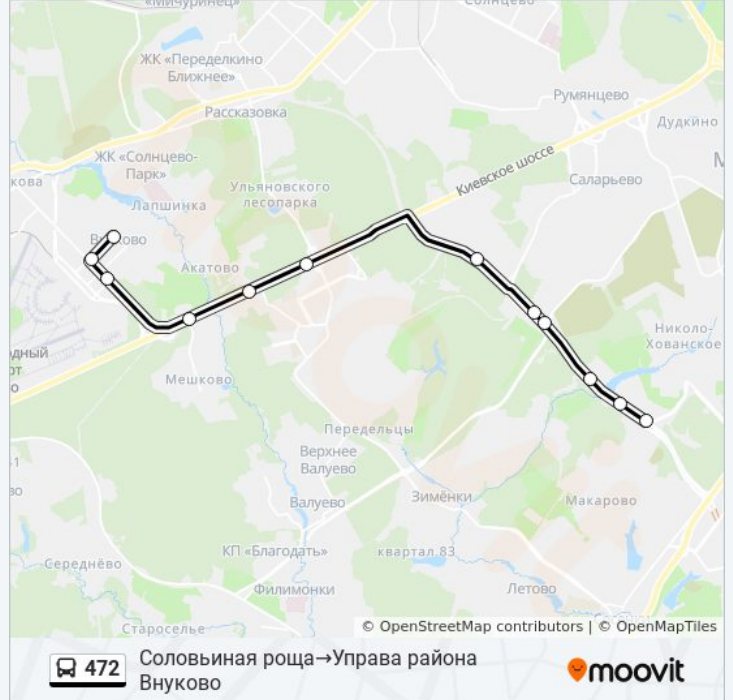

Направление: Насосная ул.→Хованский пруд

11 остановок

[ОТКРЫТЬ РАСПИСАНИЕ МАРШРУТА](#)

Насосная ул.
2-я Рейсовая ул., 20
2-я Рейсовая ул.
Пос. Внуково
Мешково
Ин-т Полиомиелита
Город Московский
Парк "Филатов Луг"
метро Филатов Луг
Хованская дубрава
Хованский пруд

[ОТКРЫТЬ РАСПИСАНИЕ МАРШРУТА](#)

- Соловьиная роща
- Метро "Прокшино"
- Хованский пруд
- Хованская дубрава
- Метро "Филатов Луг"
- Парк "Филатов Луг"
- Город Московский
- Ин-т Полиомиелита
- Мешково
- Пос. Внуково
- 1-я Рейсовая ул.
- Управа района Внуково

Расписания автобуса 472

Соловьиная роща→Управа района Внуково

Расписание поездки

понедельник	6:09 - 22:52
вторник	6:09 - 22:52
среда	6:09 - 22:52
четверг	6:09 - 22:52
пятница	6:09 - 22:52
суббота	6:09 - 22:50
воскресенье	6:09 - 22:50

Информация о автобусе 472

Направление: Соловьиная роща→Управа района Внуково

Остановки: 12

Продолжительность поездки: 32 мин

Описание маршрута:

Расписание и схема движения автобуса 472 доступны оффлайн в формате PDF на moovitapp.com. Используйте [приложение Moovit](#), чтобы увидеть время прибытия автобусов в реальном времени, режим работы метро и расписания поездов, а также пошаговые инструкции, как добраться в нужную точку Москвы.