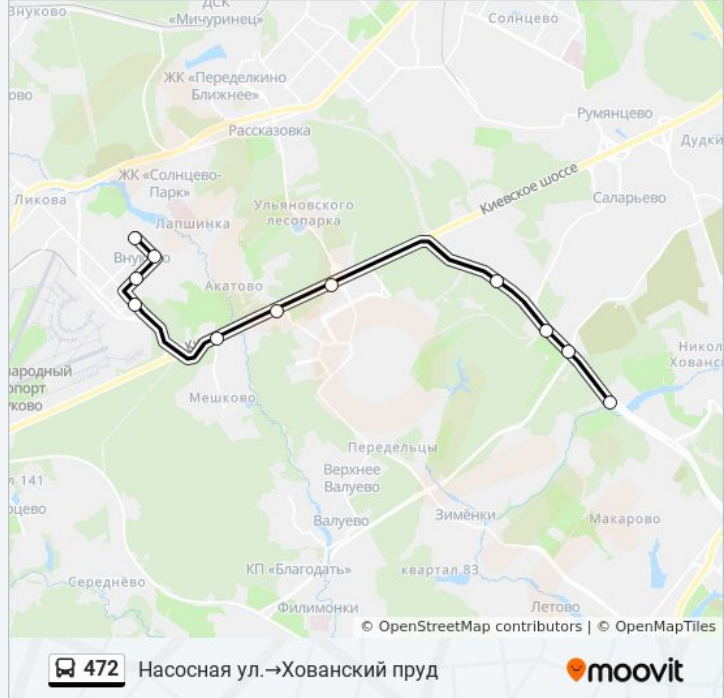

Направление: Насосная ул.→Хованский пруд

11 остановок

[ОТКРЫТЬ РАСПИСАНИЕ МАРШРУТА](#)

Насосная ул.
2-я Рейсовая ул., 20
2-я Рейсовая ул.
Пос. Внуково
Мешково
Ин-т Полиомиелита
Город Московский
Парк "Филатов Луг"
метро Филатов Луг
Хованская дубрава
Хованский пруд

Информация о автобусе 472**Направление:** Насосная ул.→Хованский пруд**Остановки:** 11**Продолжительность поездки:** 28 мин**Описание маршрута:**

Направление: Соловьиная роща→Управа района Внуково

12 остановок

[ОТКРЫТЬ РАСПИСАНИЕ МАРШРУТА](#)

- Соловьиная роща
- Метро "Прокшино"
- Хованский пруд
- Хованская дубрава
- Метро "Филатов Луг"
- Парк "Филатов Луг"
- Город Московский
- Ин-т Полиомиелита
- Мешково
- Пос. Внуково
- 1-я Рейсовая ул.
- Управа района Внуково