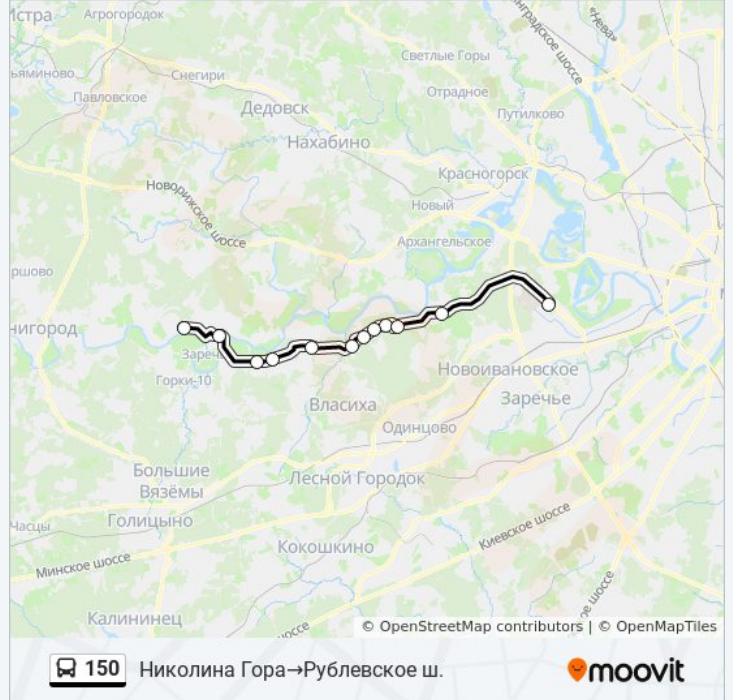

### Расписания автобуса 150

Николина Гора → Рублевское ш. Расписание поездки

понедельник	6:30 - 20:40
вторник	6:30 - 20:40
среда	6:30 - 20:40
четверг	6:30 - 20:40
пятница	6:30 - 20:40
суббота	6:30 - 20:40
воскресенье	6:30 - 20:40

### Информация о автобусе 150

**Направление:** Николина Гора → Рублевское ш.

**Остановки:** 12

**Продолжительность поездки:** 48 мин

**Описание маршрута:**

Расписание и схема движения автобуса 150 доступны оффлайн в формате PDF на [moovitapp.com](https://moovitapp.com). Используйте [приложение Moovit](#), чтобы увидеть время прибытия автобусов в реальном времени, режим работы метро и расписания поездов, а также пошаговые инструкции, как добраться в нужную точку Москвы.