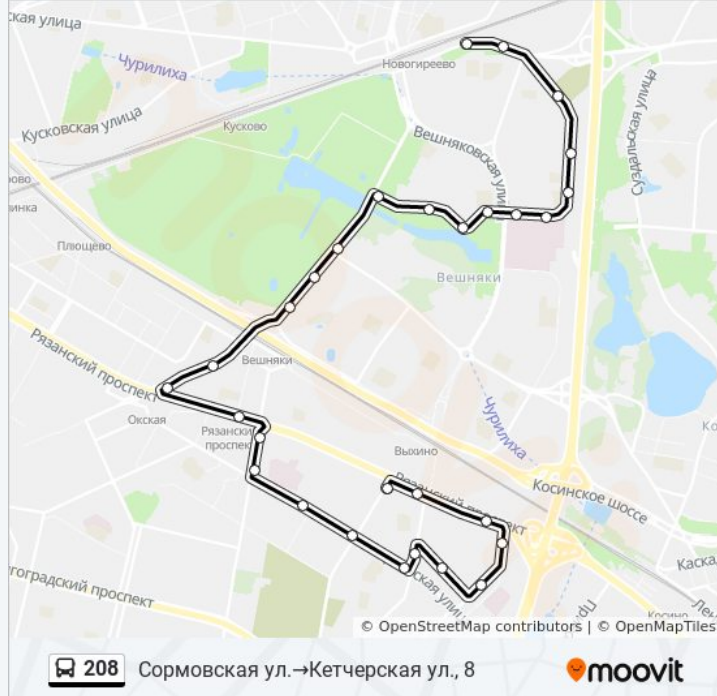

Музей "Кусково"

Ал. Жемчуговой, 1

Ал. Жемчуговой, 5

Вешняковская школа

15-я гор. б-ца

Реутовская ул., 24

Реутовская Ул., 22

Реутовская ул., 16

Реутовская ул., 6

Кетчерская ул.

Кетчерская ул., 8

Расписание и схема движения автобуса 208 доступны оффлайн в формате PDF на moovitapp.com. Используйте [приложение Moovit](#), чтобы увидеть время прибытия автобусов в реальном времени, режим работы метро и расписания поездов, а также пошаговые инструкции, как добраться в нужную точку Москвы.

[О Moovit](#) • [Решения Мобильности как услуги (MaaS)](#) • [Поддерживаемые страны](#) • [Сообщество Мувитеров](#)

© 2023 Moovit - Все права защищены

**Проверьте время прибытия
в реальном времени**