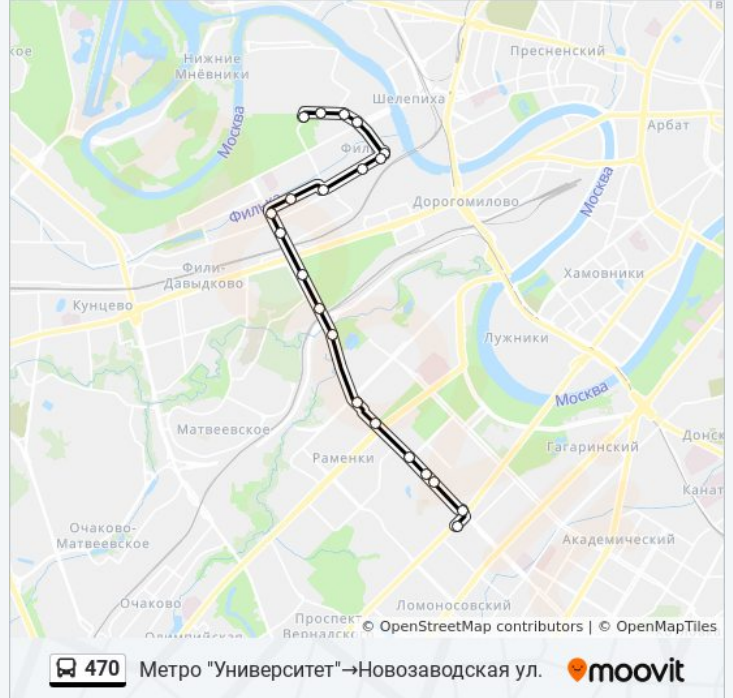

**Направление: Метро
"Университет" → Новозаводская ул.**

21 остановок

[ОТКРЫТЬ РАСПИСАНИЕ МАРШРУТА](#)

Метро "Университет"

Метро "Университет"

Ул. Лебедева

Библиотека МГУ

Менделеевская Ул.

Метро "Университет" → Новозаводская ул.

Расписание поездки

понедельник	6:39 - 22:46
вторник	6:39 - 22:46
среда	6:39 - 22:46
четверг	6:39 - 22:46
пятница	6:39 - 22:46
суббота	6:38 - 22:44
воскресенье	6:38 - 22:44

Информация о автобусе 470

Направление: Метро

"Университет" → Новозаводская ул.

Остановки: 21

Продолжительность поездки: 47 мин

Описание маршрута:

Новозаводская ул.

Направление: Новозаводская ул.→Улица Лебедева

18 остановок

[ОТКРЫТЬ РАСПИСАНИЕ МАРШРУТА](#)

Новозаводская ул.

Физкультурный пр.

Школа

Б. Филевская ул.

Метро "Фили"

Багратионовский пр., 5