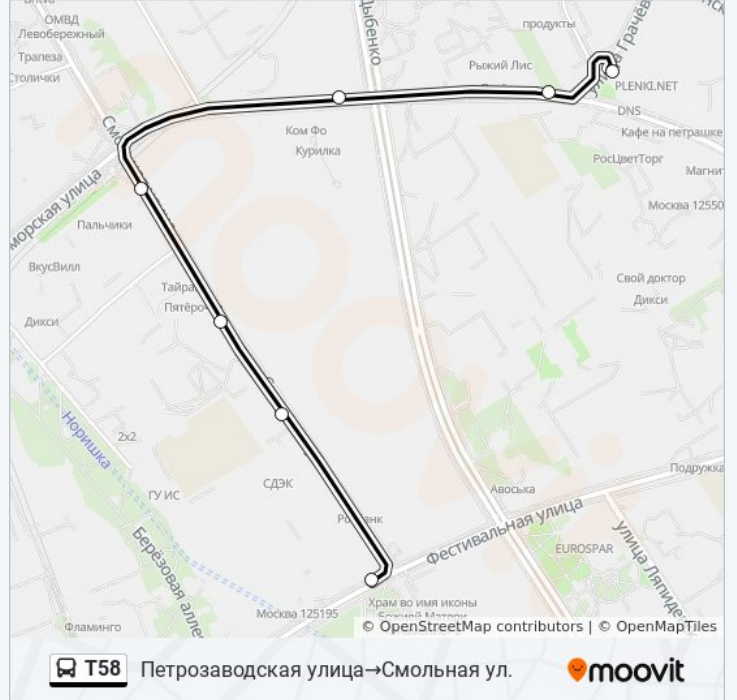

[ОТКРЫТЬ РАСПИСАНИЕ МАРШРУТА](#)

Петрозаводская улица

Петрозаводская ул.

15-й таксомоторный парк

Метро "Беломорская"

Смольная ул., 45

Школа им. Марш. Говорова

Смольная ул.

Расписания автобуса T58

Петрозаводская улица→Смольная ул.

Расписание поездки

понедельник	0:04 - 22:59
вторник	0:04 - 22:59
среда	0:04 - 22:59
четверг	0:04 - 22:59
пятница	0:04 - 22:59
суббота	0:04 - 22:55
воскресенье	0:04 - 22:55

Информация о автобусе T58

Направление: Петрозаводская улица→Смольная ул.

Остановки: 7

Продолжительность поездки: 9 мин

Описание маршрута:

Расписание и схема движения автобуса T58 доступны оффлайн в формате PDF на moovitapp.com. Используйте [приложение Moovit](#), чтобы увидеть время прибытия автобусов в реальном времени, режим работы метро и расписания поездов, а также пошаговые инструкции, как добраться в нужную точку Москвы.