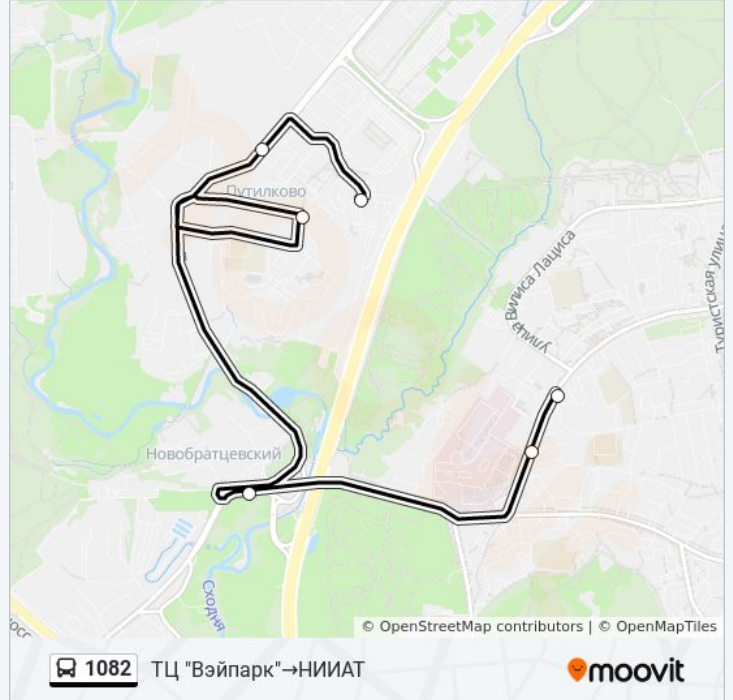

Остановки: 6

Продолжительность поездки: 16 мин

Описание маршрута:

Направление: ТЦ "Вэйпарк" → НИИАТ

6 остановок

[ОТКРЫТЬ РАСПИСАНИЕ МАРШРУТА](#)

ТЦ "Вэйпарк"

Красногорская птицефабрика

ТЦ "Вэйпарк"

Пос. Новобратцевский

Детская б-ца

Ниият

Расписания автобуса 1082

ТЦ "Вэйпарк" → НИИАТ Расписание поездки

понедельник	6:30 - 22:20
вторник	6:30 - 22:20
среда	6:30 - 22:20
четверг	6:30 - 22:20
пятница	6:30 - 22:20
суббота	6:30 - 21:50
воскресенье	6:30 - 21:50

Информация о автобусе 1082

Направление: ТЦ "Вэйпарк" → НИИАТ

Остановки: 6

Продолжительность поездки: 13 мин

Описание маршрута:

Расписание и схема движения автобуса 1082 доступны оффлайн в формате PDF на moovitapp.com. Используйте [приложение Moovit](#), чтобы увидеть время прибытия автобусов в реальном времени, режим работы метро и расписания поездов, а также пошаговые инструкции, как добраться в нужную точку Москвы.