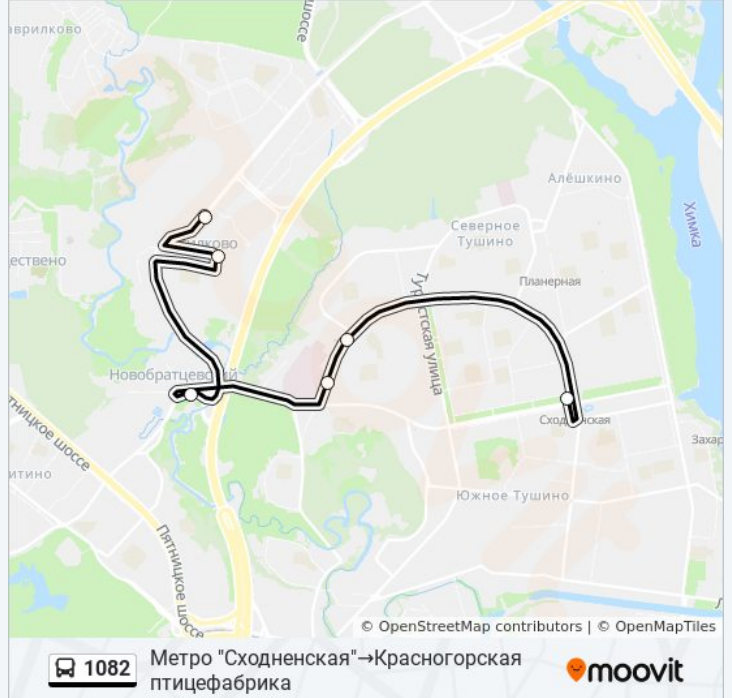

Метро "Сходненская"

НиИАТ

Детская б-ца

Пос. Новобратцевский

ТЦ "Вэйпарк"

Красногорская птицефабрика

Расписания автобуса 1082

Метро "Сходненская" → Красногорская
птицефабрика Расписание поездки

понедельник	6:00 - 21:50
вторник	6:00 - 21:50
среда	6:00 - 21:50
четверг	6:00 - 21:50
пятница	6:00 - 21:50
суббота	6:00 - 21:50
воскресенье	6:00 - 21:50

Информация о автобусе 1082

Направление: Метро
"Сходненская" → Красногорская птицефабрика

Остановки: 6

Продолжительность поездки: 16 мин

Описание маршрута:

Направление: ТЦ "Вэйпарк" → НИИАТ

6 остановок

[ОТКРЫТЬ РАСПИСАНИЕ МАРШРУТА](#)

ТЦ "Вэйпарк"

Красногорская птицефабрика