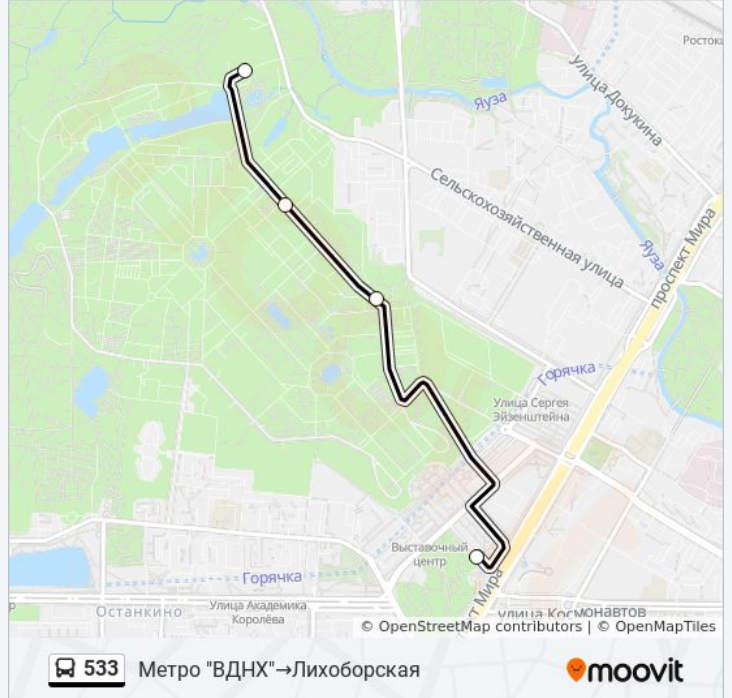

533

Метро "ВДНХ" → Лихоборская

[Открыть На Сайте](#)

У автобуса 533 (Метро "ВДНХ" → Лихоборская) 2 поездки. По будням, расписание маршрута:  
(1) Метро "ВДНХ" → Лихоборская: 7:03 - 22:53 (2) Метро "ВДНХ" → Лихоборская: 7:03 - 22:53  
Используйте приложение Moovit, чтобы найти ближайшую остановку автобуса 533 и узнать, когда приходит Автобус 533.

**Направление: Метро "ВДНХ" → Лихоборская**

4 остановок

[ОТКРЫТЬ РАСПИСАНИЕ МАРШРУТА](#)

Метро "ВДНХ"

Дом культуры

Павильон № 57 - Исторический парк "Россия -  
Моя история"

Лихоборская

**Расписания автобуса 533**

Метро "ВДНХ" → Лихоборская Расписание поездки

понедельник	7:03 - 22:53
вторник	7:03 - 22:53
среда	7:03 - 22:53
четверг	7:03 - 22:53
пятница	7:03 - 22:53
суббота	7:03 - 22:39
воскресенье	7:03 - 22:39

**Информация о автобусе 533****Направление:** Метро "ВДНХ" → Лихоборская**Остановки:** 4**Продолжительность поездки:** 9 мин**Описание маршрута:**

**Направление: Метро "ВДНХ" → Лихоборская**

4 остановок

[ОТКРЫТЬ РАСПИСАНИЕ МАРШРУТА](#)

Метро "ВДНХ"

Дом культуры

Павильон № 57 - Исторический парк "Россия -  
Моя история"

Лихоборская