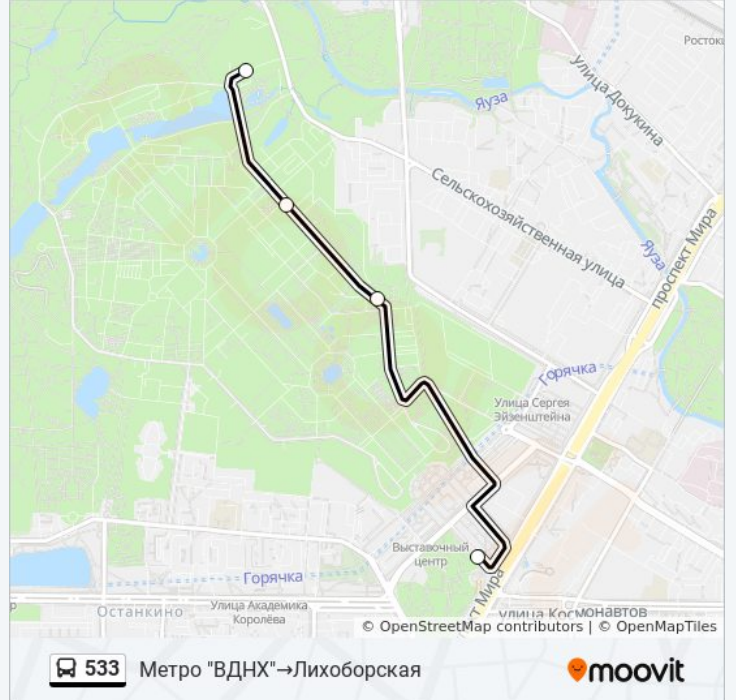

**Направление: Метро "ВДНХ" → Лихоборская**

4 остановок

[ОТКРЫТЬ РАСПИСАНИЕ МАРШРУТА](#)

Метро "ВДНХ"

Дом культуры

Павильон № 57 - Исторический парк "Россия -  
Моя история"

Лихоборская

**Расписания автобуса 533**

**Направление: Метро "ВДНХ" → Лихоборская**

4 остановок

[ОТКРЫТЬ РАСПИСАНИЕ МАРШРУТА](#)

Метро "ВДНХ"

Дом культуры

Павильон № 57 - Исторический парк "Россия -  
Моя история"

Лихоборская

### Расписания автобуса 533

Метро "ВДНХ" → Лихоборская Расписание поездки

понедельник	7:03 - 22:53
вторник	7:03 - 22:53
среда	7:03 - 22:53
четверг	7:03 - 22:53
пятница	7:03 - 22:53
суббота	7:03 - 22:39
воскресенье	7:03 - 22:39

### Информация о автобусе 533

**Направление:** Метро "ВДНХ" → Лихоборская

**Остановки:** 4

**Продолжительность поездки:** 9 мин

**Описание маршрута:**

Расписание и схема движения автобуса 533 доступны оффлайн в формате PDF на [moovitapp.com](https://moovitapp.com). Используйте [приложение Moovit](#), чтобы увидеть время прибытия автобусов в реальном времени, режим работы метро и расписания поездов, а также пошаговые инструкции, как добраться в нужную точку Москвы.