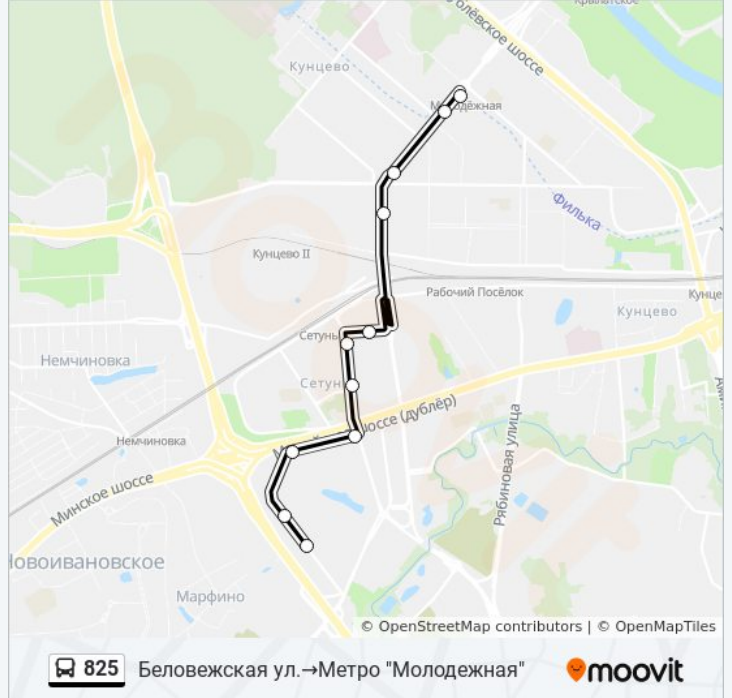

825

Беловежская ул.→Метро "Молодежная"

[Открыть На Сайте](#)

У автобуса 825 (Беловежская ул.→Метро "Молодежная") 2 поездки. По будням, расписание маршрута:
(1) Беловежская ул.→Метро "Молодежная": 0:07 - 22:59 (2) Метро "Молодежная"→Поликлиника: 0:06 - 22:53
Используйте приложение Moovit, чтобы найти ближайшую остановку автобуса 825 и узнать, когда приходит Автобус 825.

Направление: Беловежская ул.→Метро "Молодежная"

11 остановок

[ОТКРЫТЬ РАСПИСАНИЕ МАРШРУТА](#)

Беловежская ул.
Поликлиника
Беловежская Улица 19
Вяземская Улица
Ул. Толбухина
Д/к "Сетунь"
Запорожская Улица
Улица Боженко, 12
Храм Иоанна Русского
Ул. Марш. Сергеева
Метро "Молодежная"

Расписания автобуса 825

Беловежская ул.→Метро "Молодежная"

Расписание поездки

понедельник	0:07 - 22:59
вторник	0:07 - 22:59
среда	0:07 - 22:59
четверг	0:07 - 22:59
пятница	0:07 - 22:59
суббота	0:01 - 22:58
воскресенье	0:01 - 22:58

Информация о автобусе 825**Направление:** Беловежская ул.→Метро "Молодежная"**Остановки:** 11**Продолжительность поездки:** 20 мин**Описание маршрута:**

**Направление: Метро
"Молодежная"→Поликлиника**

9 остановок