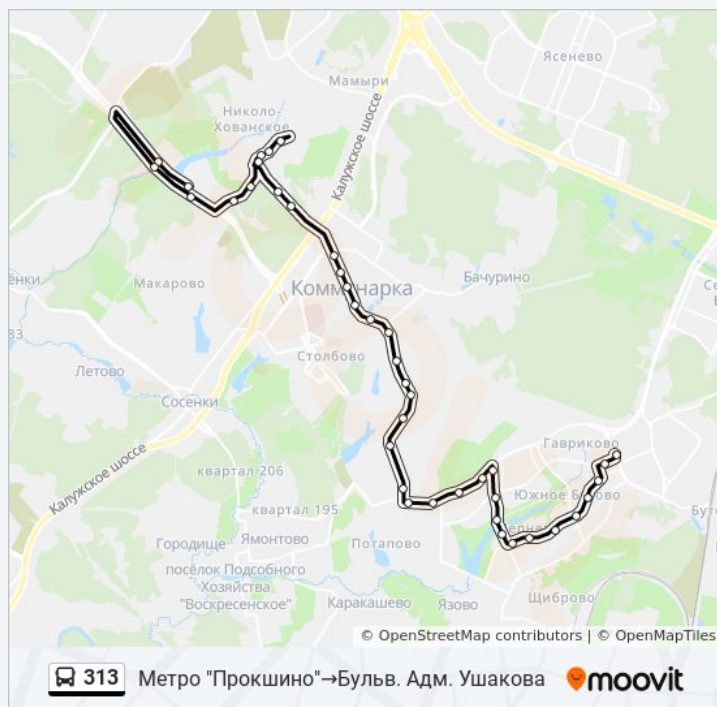

Направление: Метро "Прокшино"→Бульв. Адм. Ушакова

40 остановок

[ОТКРЫТЬ РАСПИСАНИЕ МАРШРУТА](#)

Метро "Прокшино"

Хованский пруд

Хованский пруд

Метро "Прокшино"

Соловьиная роцца

СНТ "Коммунарка-2"

Николо-Хованская улица

Бульвар Веласкеса

ЖК "Испанские Кварталы"

Расписания автобуса 313

Метро "Прокшино"→Бульв. Адм. Ушакова

Расписание поездки

понедельник	6:01 - 21:59
вторник	6:01 - 21:59
среда	6:01 - 21:59
четверг	6:01 - 21:59
пятница	6:01 - 21:59
суббота	6:01 - 21:43
воскресенье	6:01 - 21:43

Информация о автобусе 313

Направление: Метро "Прокшино"→Бульв. Адм. Ушакова

Остановки: 40

Продолжительность поездки: 70 мин
Описание маршрута:

Бульвар Веласкеса

Николин парк

Николино

ул. Сосенский стан