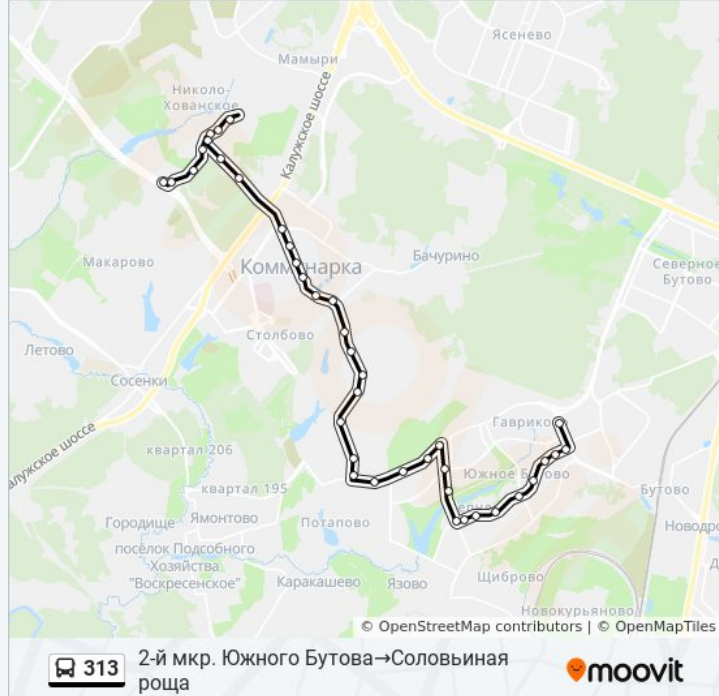

Липовый парк

Посёлок Коммунарка

Д/к "Коммунарка"

Ул. Александры Монаховой, 10

Зеленая линия

ул. Сосенский стан

Николино

Николин парк

Николо-Хованская улица

Бульвар Веласкеса

ЖК "Испанские Кварталы"

Бульвар Веласкеса

Николо-Хованская улица

СНТ "Коммунарка-2"

Соловьиная роцца

Соловьиная роцца

Направление: Метро "Прокшино"→Бульв. Адм. Ушакова

40 остановок

[ОТКРЫТЬ РАСПИСАНИЕ МАРШРУТА](#)

Метро "Прокшино"

Хованский пруд

Хованский пруд

Метро "Прокшино"

Соловьиная роцца