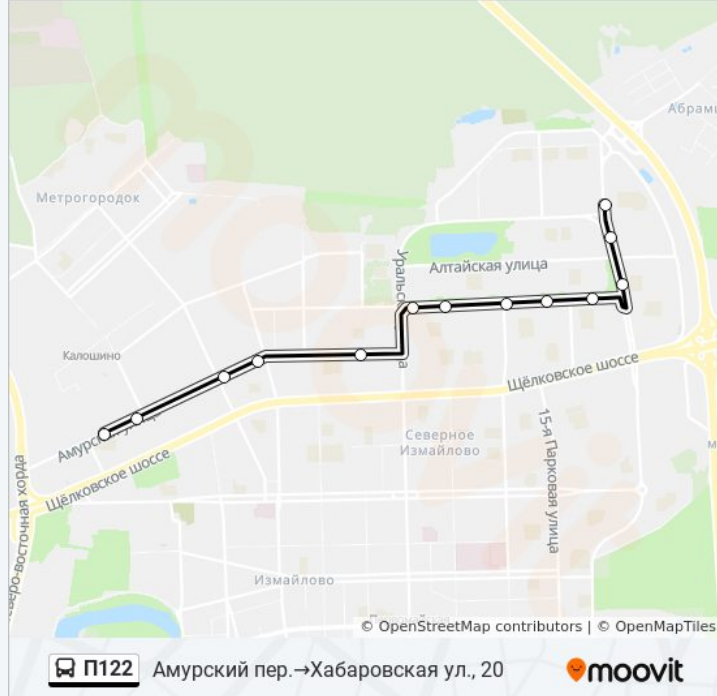

Направление: Амурский пер.→Хабаровская ул., 20

13 остановок

[ОТКРЫТЬ РАСПИСАНИЕ МАРШРУТА](#)

Амурский пер.

Тарный з-д

10-й автобусный парк

Поликлиника

Амурская ул.

Черницыно

Детская п-ка

Аптека

Гольяново

Детская стоматологическая п-ка № 38

Байкальская ул.

Хабаровская ул., 12

Хабаровская ул., 20

Информация о автобусе П122**Направление:** Амурский пер.→Хабаровская ул., 20**Остановки:** 13**Продолжительность поездки:** 23 мин**Описание маршрута:**

Направление: Камчатская ул.→Сиреневый сад

15 остановок

[ОТКРЫТЬ РАСПИСАНИЕ МАРШРУТА](#)

Камчатская ул.

Хабаровская ул., 20

Алтайская ул.

Детская стоматологическая п-ка № 38

Гольяново

Церковь Зосимы и Савватия

Аптека