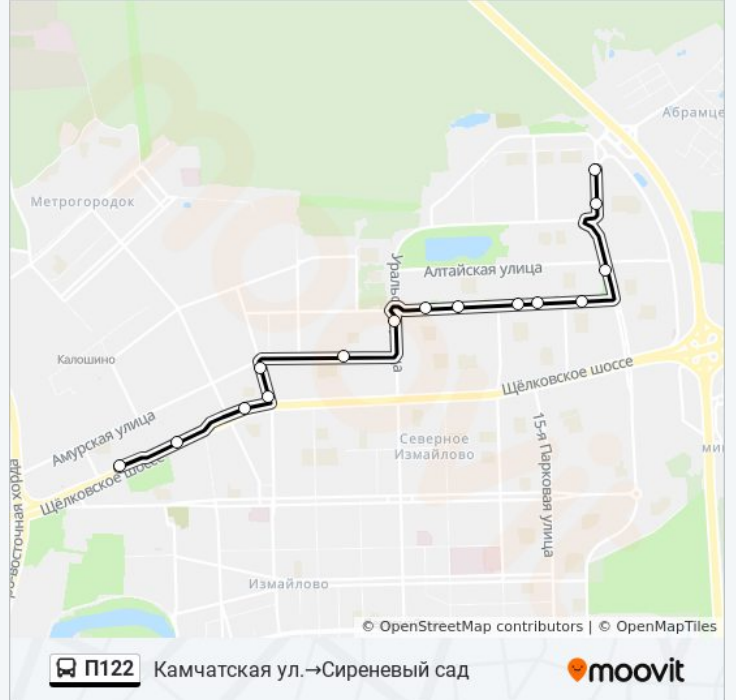

Расписание и схема движения автобуса П122 доступны оффлайн в формате PDF на moovitapp.com. Используйте [приложение Moovit](#), чтобы увидеть время прибытия автобусов в реальном времени, режим работы метро и расписания поездов, а также пошаговые инструкции, как добраться в нужную точку Москвы.

[О Moovit](#) • [Решения Мобильности как услуги (MaaS)](#) • [Поддерживаемые страны](#) • [Сообщество Мувитеров](#)

© 2023 Moovit - Все права защищены

**Проверьте время прибытия
в реальном времени**