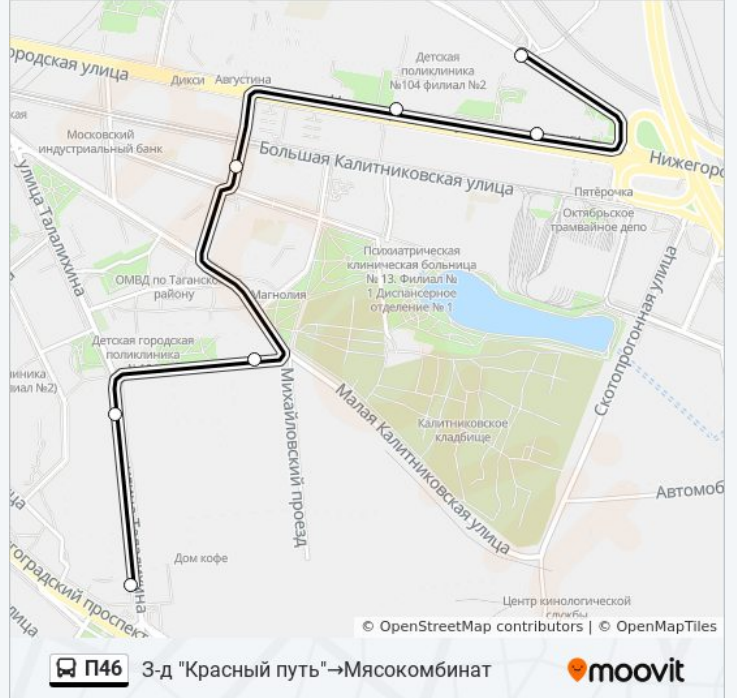

3-д "Красный путь"

Современный Университет

Ин-т Радиосвязи

Воловья ул.

Калитниковское кладб.

Сибирский пр.

Мясокомбинат

Расписания автобуса П46

Информация о автобусе П46

Направление: 3-д "Красный путь"→Мясокомбинат

Остановки: 7

Продолжительность поездки: 10 мин

Описание маршрута:

Направление: Метро "Волгоградский проспект" → Дворец детского спорта

25 остановок

[ОТКРЫТЬ РАСПИСАНИЕ МАРШРУТА](#)

Метро "Волгоградский проспект"

Новоостаповская Улица 5

1-я Дубровская ул., 18

Ул. Мельникова

1-я Дубровская ул.

Метро "Пролетарская" (южн. вход)