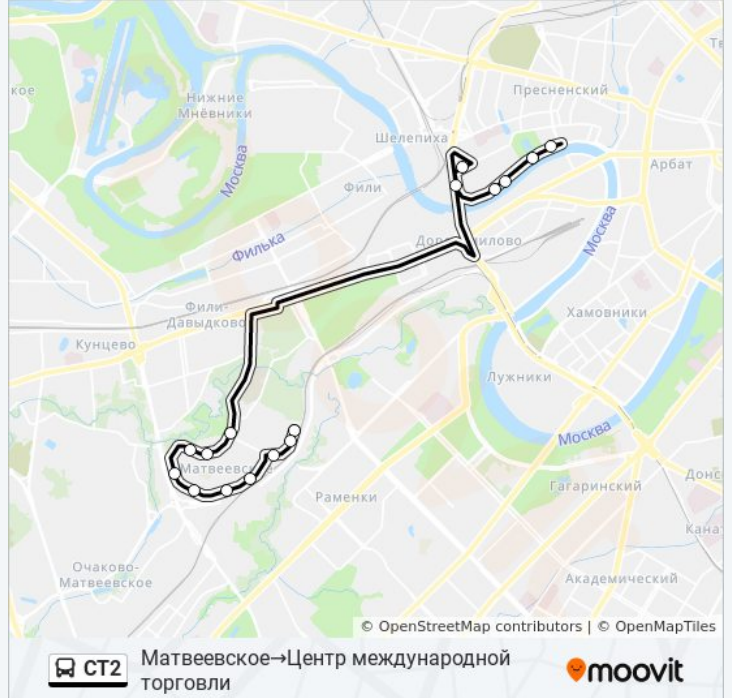

Используйте приложение Moovit, чтобы найти ближайшую остановку автобуса СТ2 и узнать, когда приходит Автобус СТ2.

Направление: Матвеевское→Центр международной торговли

16 остановок

[ОТКРЫТЬ РАСПИСАНИЕ МАРШРУТА](#)

Матвеевское

Веерная ул., 12

Веерная Улица 20

Платф. Матвеевская

Матвеевская Улица 10

Матвеевская ул., 26

Матвеевская Ул., 36

Нежинская ул., 25

Дом ребенка

Нежинская ул.

Башни Око и Нева

МЦК Деловой центр

Мост Багратион

Экспоцентр

Парк Красная Пресня

Центр международной торговли

Информация о автобусе СТ2

Направление: Матвеевское→Центр международной торговли**Остановки:** 16**Продолжительность поездки:** 39 мин**Описание маршрута:**

Направление: Центр международной торговли→Веерная ул., 12