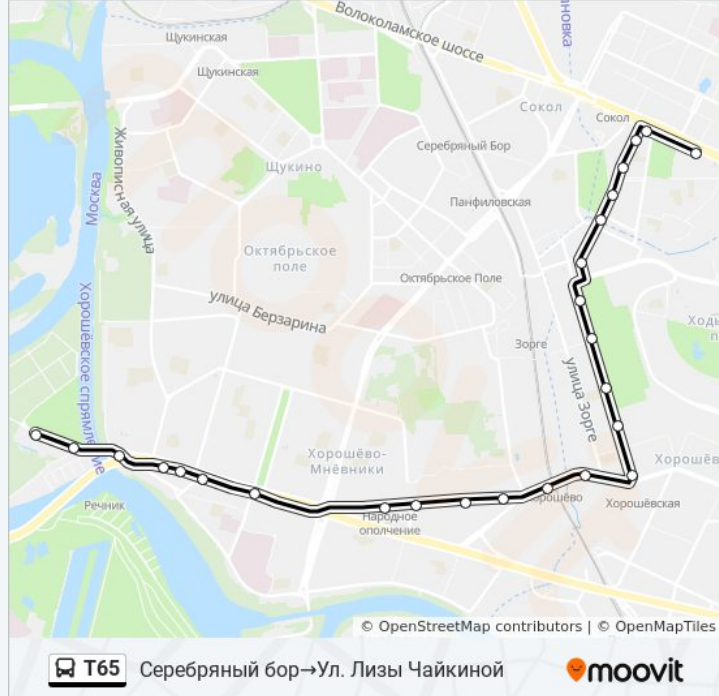

Информация о автобусе Т65

Направление: Серебряный бор→Ул. Лизы
Чайкиной

Остановки: 25

Продолжительность поездки: 37 мин

Описание маршрута:

Ул. Куусинена, 9

Ул. Куусинена, 13

Центральный д/к "ВОС"

Международный центр научно-технической информации

Песчаная Пл.

2-я Песчаная ул.

Парк героев Первой мировой войны

Новопесчаная ул.

Новопесчаная ул., 3

Площадь Марины Расковой

Улица Лизы Чайкиной