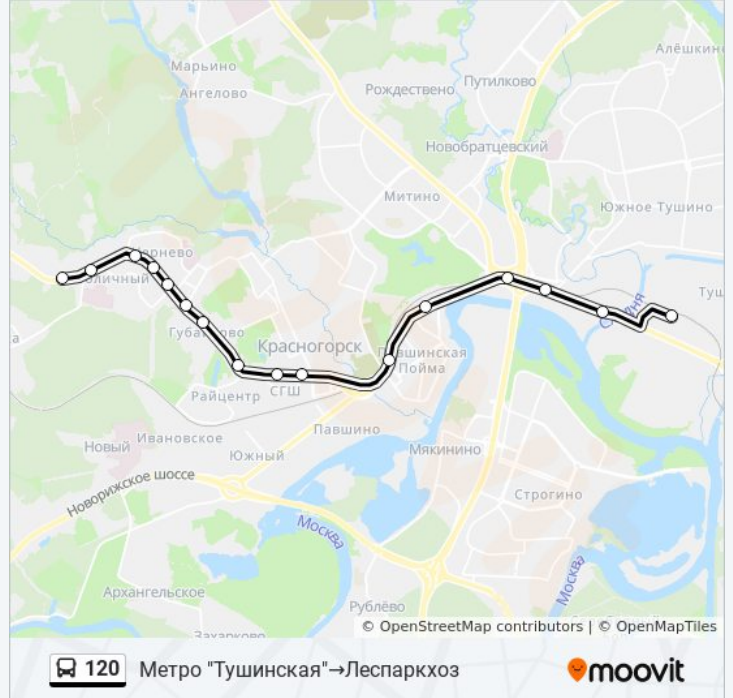

Расписание и схема движения автобуса 120 доступны оффлайн в формате PDF на moovitapp.com. Используйте [приложение Moovit](#), чтобы увидеть время прибытия автобусов в реальном времени, режим работы метро и расписания поездов, а также пошаговые инструкции, как добраться в нужную точку Москвы.

[О Moovit](#) • [Решения Мобильности как услуги (MaaS)](#) • [Поддерживаемые страны](#) • [Сообщество Мувитеров](#)

© 2023 Moovit - Все права защищены

**Проверьте время прибытия
в реальном времени**