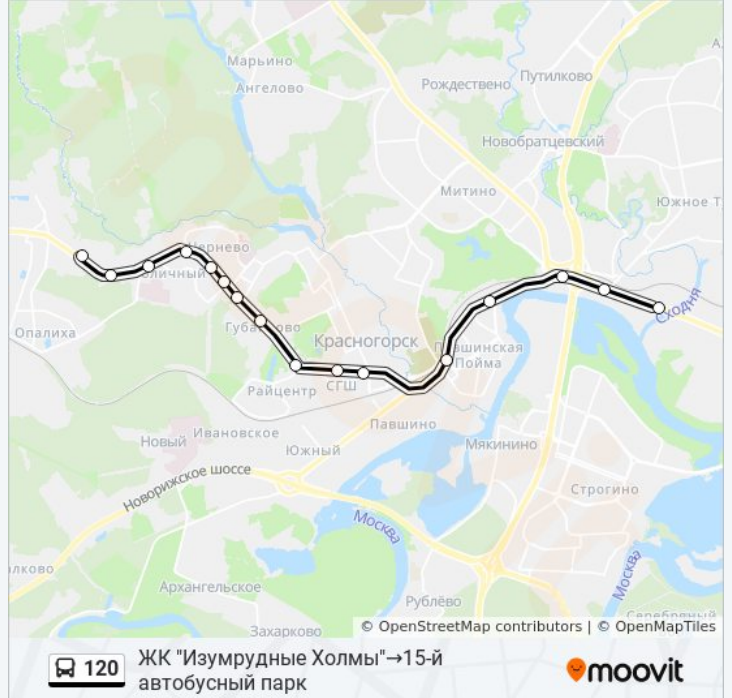

**Направление: Метро
"Тушинская" → Леспаркхоз**

16 остановок

[ОТКРЫТЬ РАСПИСАНИЕ МАРШРУТА](#)

- Метро "Тушинская"
- 15-Й Автобусный Парк
- МЦД Трикотажная
- Спас
- Таможня
- МЦД Пенягино
- Госархив
- Медучилище
- Горсовет
- Губайлово
- Ул. Народного Ополчения
- Ул. Кирова
- Чернево
- Ул. Карбышева
- Госпиталь
- Леспаркхоз

Расписания автобуса 120

Метро "Тушинская" → Леспаркхоз Расписание поездки

понедельник	0:00 - 22:40
вторник	0:00 - 22:40
среда	0:00 - 22:40
четверг	0:00 - 22:40
пятница	0:00 - 22:40
суббота	0:02 - 22:32
воскресенье	0:02 - 22:32

Информация о автобусе 120

Направление: Метро "Тушинская" → Леспаркхоз

Остановки: 16

Продолжительность поездки: 44 мин

Описание маршрута: