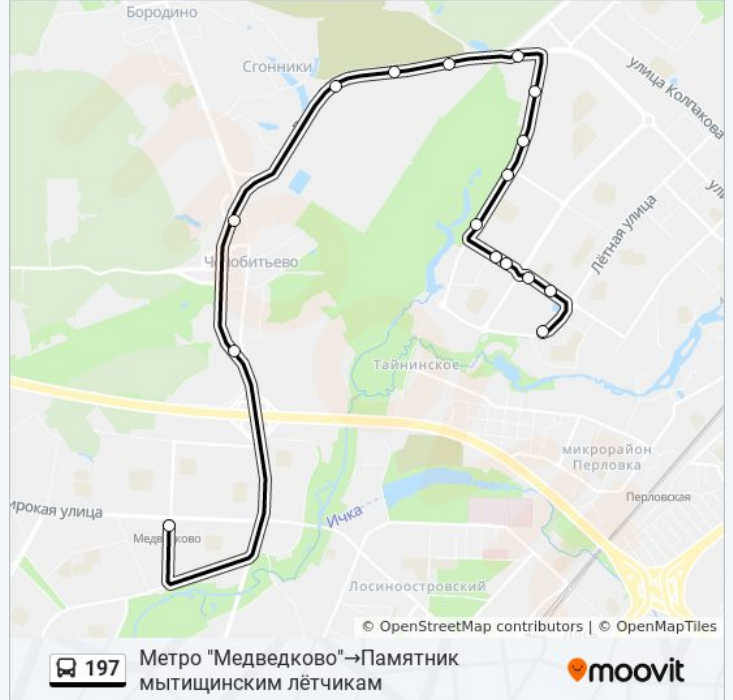

16 остановок

[ОТКРЫТЬ РАСПИСАНИЕ МАРШРУТА](#)

Метро "Медведково"

Ашан

Липкинское ш.

ТЭЦ-Северная

Волковское кладб.

Пироговский лесопарк

Кабельный завод

16-й мкр.

Ул. Борисовка, 16

Ул. Борисовка, 8

Ул. Борисовка

15-й мкр.

Ул. Сукромка, 22

Юбилейная ул.

6-й мкр.

Памятник мытищинским лётчикам

**Расписания автобуса 197**

Метро "Медведково"→Памятник мытищинским лётчикам  
Расписание поездки

понедельник	6:05 - 22:44
вторник	6:05 - 22:44
среда	6:05 - 22:44
четверг	6:05 - 22:44
пятница	6:05 - 22:44
суббота	6:05 - 22:40
воскресенье	6:05 - 22:40

**Информация о автобусе 197**

**Направление:** Метро "Медведково"→Памятник мытищинским лётчикам

**Остановки:** 16

**Продолжительность поездки:** 33 мин

**Описание маршрута:**

Расписание и схема движения автобуса 197 доступны оффлайн в формате PDF на [moovitapp.com](https://moovitapp.com). Используйте [приложение Moovit](#), чтобы увидеть время прибытия автобусов в реальном времени, режим работы метро и расписания поездов, а также пошаговые инструкции, как добраться в нужную точку Москвы.