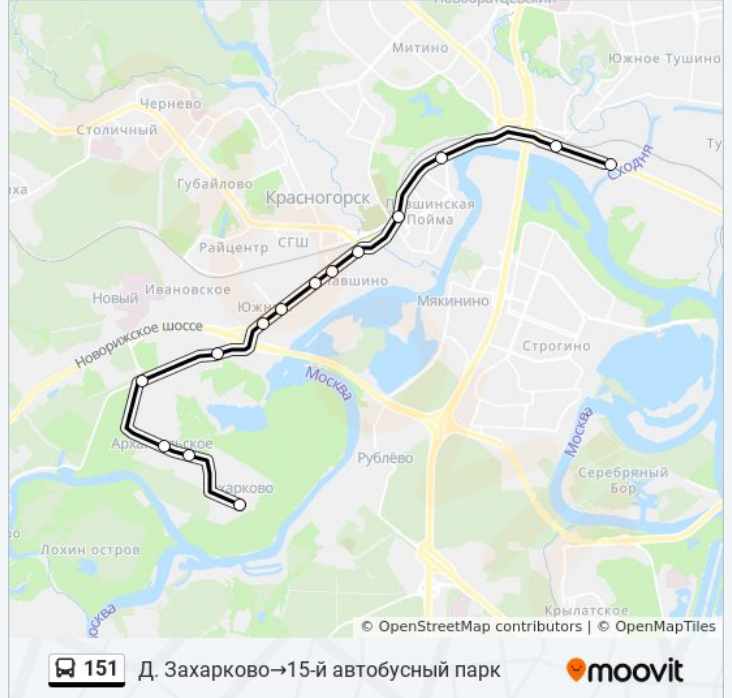

Информация о автобусе 151

Направление: Д. Захарково→15-й автобусный парк

Остановки: 14

Продолжительность поездки: 46 мин

Описание маршрута:

Направление: Метро "Тушинская" → Дачный пос. Архангельское

14 остановок