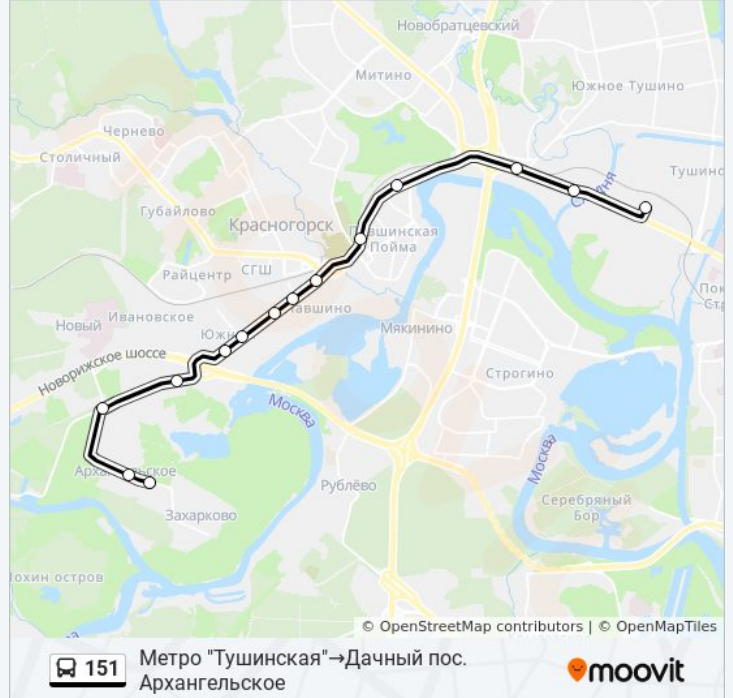

Метро "Тушинская" → Дачный пос. Архангельское
Расписание поездки

понедельник	7:05 - 22:00
вторник	7:05 - 22:00
среда	7:05 - 22:00
четверг	7:05 - 22:00
пятница	7:05 - 22:00
суббота	7:30 - 21:45
воскресенье	7:30 - 21:45

Информация о автобусе 151

Направление: Метро "Тушинская" → Дачный пос. Архангельское

Остановки: 14

Продолжительность поездки: 43 мин

Описание маршрута:

Расписание и схема движения автобуса 151 доступны оффлайн в формате PDF на moovitapp.com. Используйте [приложение Moovit](#), чтобы увидеть время прибытия автобусов в реальном времени, режим работы метро и расписания поездов, а также пошаговые инструкции, как добраться в нужную точку Москвы.