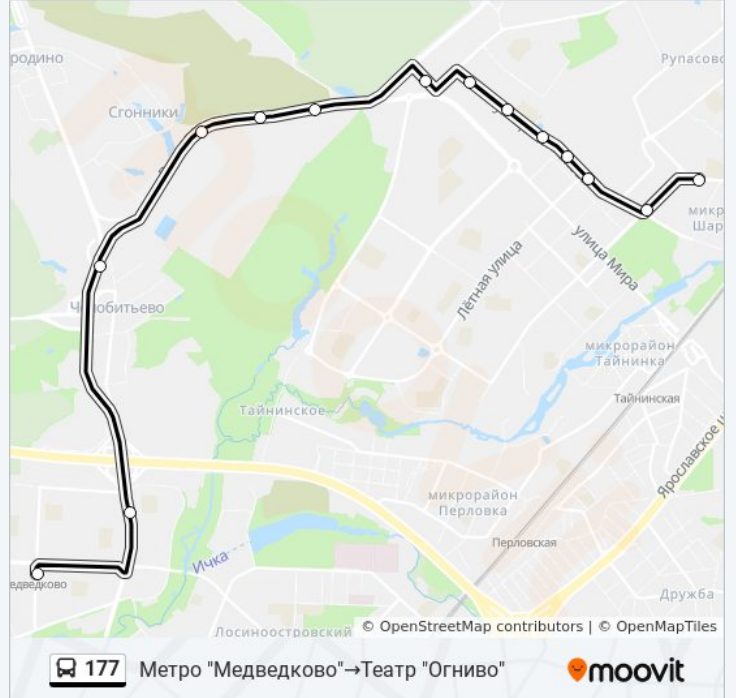

Используйте приложение Moovit, чтобы найти ближайшую остановку автобуса 177 и узнать, когда приходит Автобус 177.

**Направление: Автостанция  
"Мытищи" → Северодвинская ул.**

14 остановок

[ОТКРЫТЬ РАСПИСАНИЕ МАРШРУТА](#)

## Направление: Метро "Медведково" → Театр "Огниво"

14 остановок

[ОТКРЫТЬ РАСПИСАНИЕ МАРШРУТА](#)

Метро "Медведково"

Северодвинская ул.

Липкинское ш.

ТЭЦ-Северная

Волковское кладб.

## Расписания автобуса 177

Метро "Медведково" → Театр "Огниво" Расписание поездки

понедельник	6:15 - 22:40
вторник	6:15 - 22:40
среда	6:15 - 22:40
четверг	6:15 - 22:40
пятница	6:15 - 22:40
суббота	6:25 - 22:38
воскресенье	6:25 - 22:38

## Информация о автобусе 177

**Направление:** Метро "Медведково" → Театр "Огниво"

**Остановки:** 14

**Продолжительность поездки:** 33 мин

**Описание маршрута:**

Расписание и схема движения автобуса 177 доступны оффлайн в формате PDF на [moovitapp.com](https://moovitapp.com). Используйте [приложение Moovit](#), чтобы увидеть время прибытия автобусов в реальном времени, режим работы метро и расписания поездов, а также пошаговые инструкции, как добраться в нужную точку Москвы.