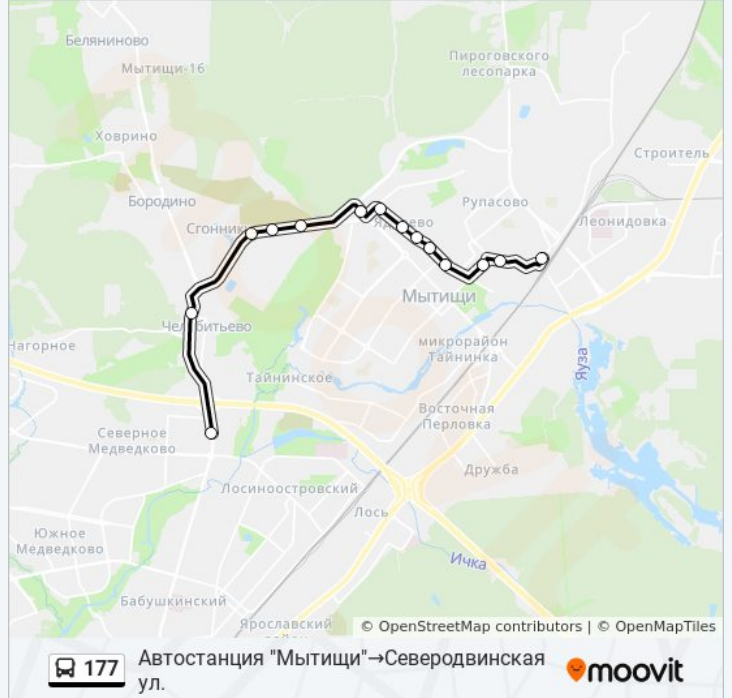

Используйте приложение Moovit, чтобы найти ближайшую остановку автобуса 177 и узнать, когда приходит Автобус 177.

**Направление: Автостанция  
"Мытищи" → Северодвинская ул.**

14 остановок

[ОТКРЫТЬ РАСПИСАНИЕ МАРШРУТА](#)

### Расписания автобуса 177

Автостанция "Мытищи" → Северодвинская ул.  
Расписание поездки

понедельник	5:40 - 22:00
вторник	5:40 - 22:00
среда	5:40 - 22:00
четверг	5:40 - 22:00
пятница	5:40 - 22:00
суббота	5:50 - 22:00
воскресенье	5:50 - 22:00

### Информация о автобусе 177

**Направление:** Автостанция  
"Мытищи" → Северодвинская ул.

**Остановки:** 14

**Продолжительность поездки:** 31 мин

**Описание маршрута:**

## Направление: Метро "Медведково" → Театр "Огниво"

14 остановок

[ОТКРЫТЬ РАСПИСАНИЕ МАРШРУТА](#)

Метро "Медведково"

Северодвинская ул.

Липкинское ш.

ТЭЦ-Северная

Волковское кладб.