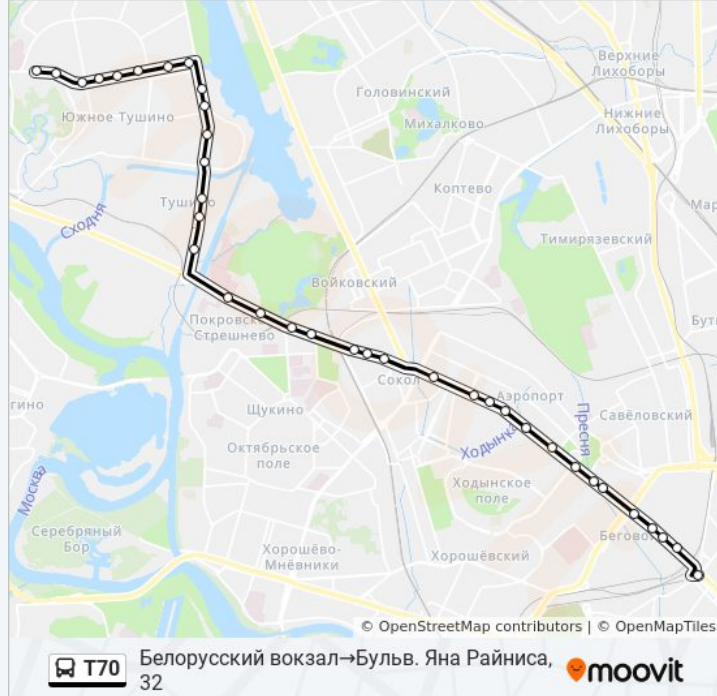

Информация о автобусе Т70

Направление: Беларусский вокзал→Бульв. Яна Райниса, 32

Остановки: 36

Продолжительность поездки: 70 мин

Описание маршрута:

Больница Мпс

Тушинская ул.

Ул. Циолковского

Ул. Мещерякова

Восточный мост

Культурный центр "Салют"

Ул. Фабрициуса

Парусный пр.

Захарково

Химкинский бульв.

Метро "Сходненская"

Аэродромная ул. (Магазин Ашан)

Бульв. Яна Райниса, 10

Туристская ул.

Бульв. Яна Райниса, 20

Бульвар Яна Райниса Д.32

Направление: Братцево→МЦД Белорусская

37 остановок

[ОТКРЫТЬ РАСПИСАНИЕ МАРШРУТА](#)