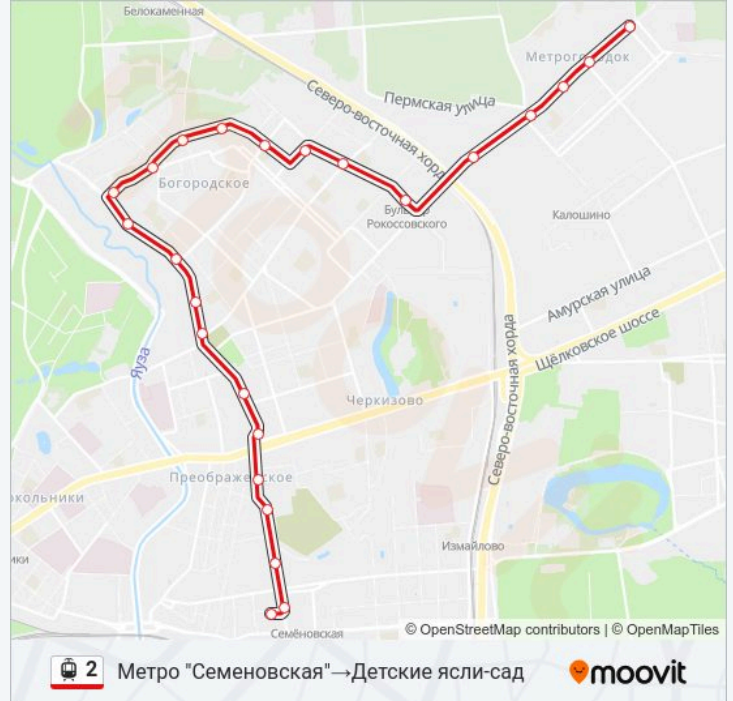

Направление: Метрогородок→М. Семеновская ул.

24 остановок

[ОТКРЫТЬ РАСПИСАНИЕ МАРШРУТА](#)

Метрогородок

Детские ясли-сад

Монтажная ул.

Консультативно-диагностический центр

Тагильская ул.

5-й пр. Подбельского

Расписания трамвай 2

Метро "Семеновская" → Детские ясли-сад

Расписание поездки

понедельник	05:28-00:22
вторник	05:28-00:22
среда	05:28-00:22
четверг	05:28-00:22
пятница	05:28-00:11
суббота	05:37-00:11
воскресенье	05:37-00:22

Информация о трамвай 2

Направление: Метро "Семеновская" → Детские ясли-сад

Остановки: 24

Продолжительность поездки: 43 мин

Описание маршрута:

Метро "Бульв. Рокоссовского"

Плодоовощной комбинат

Тагильская ул.

Консультативно-диагностический центр

Монтажная ул.

Детские ясли-сад

Расписание и схема движения трамвай 2 доступны оффлайн в формате PDF на moovitapp.com. Используйте приложение Moovit, чтобы увидеть время прибытия автобусов в реальном времени, режим работы метро и расписания поездов, а также пошаговые инструкции, как добраться в нужную точку Moscow.