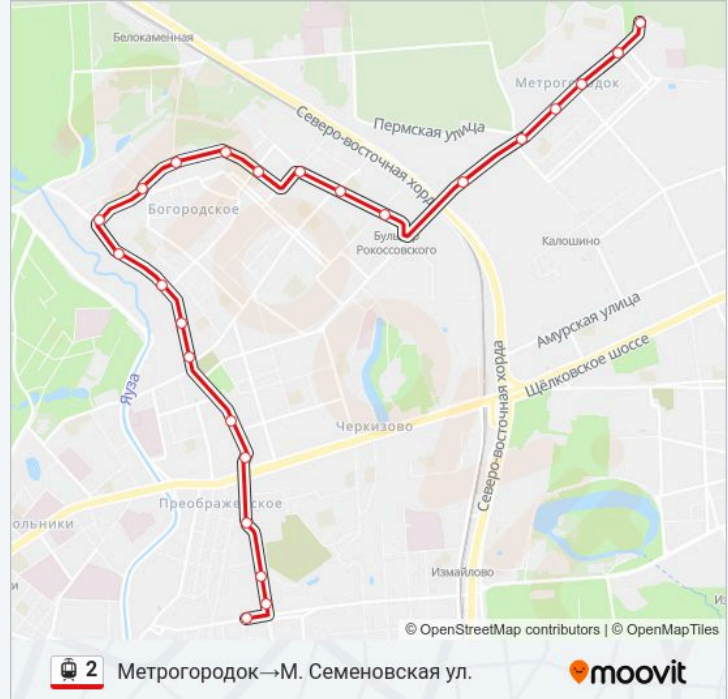

Направление: Метрогородок→М. Семеновская ул.

24 остановок

[ОТКРЫТЬ РАСПИСАНИЕ МАРШРУТА](#)

Метрогородок

Детские ясли-сад

Монтажная ул.

Консультативно-диагностический центр

Тагильская ул.

Богородский храм

Инновационный университет

1-Я Прогонная Улица

Объединение Лит

Мосгорсуд

Улица Хромова

Метро "Преображенская пл."

Расписания трамвай 2

Метрогородок→М. Семеновская ул. Расписание поездки

понедельник	05:21-00:01
вторник	05:21-00:01
среда	05:21-00:01
четверг	05:21-00:01
пятница	05:21-22:41
суббота	05:17-22:56
воскресенье	05:17-00:01

Информация о трамвай 2**Направление:** Метрогородок→М. Семеновская ул.**Остановки:** 24**Продолжительность поездки:** 44 мин**Описание маршрута:**

Преображенский Рынок

Улица Преображенский Вал

Улица Измайловский Вал

М. Семеновская ул.

Направление: Метро "Семеновская" → Детские ясли-сад

24 остановок

[ОТКРЫТЬ РАСПИСАНИЕ МАРШРУТА](#)

Метро "Семеновская"