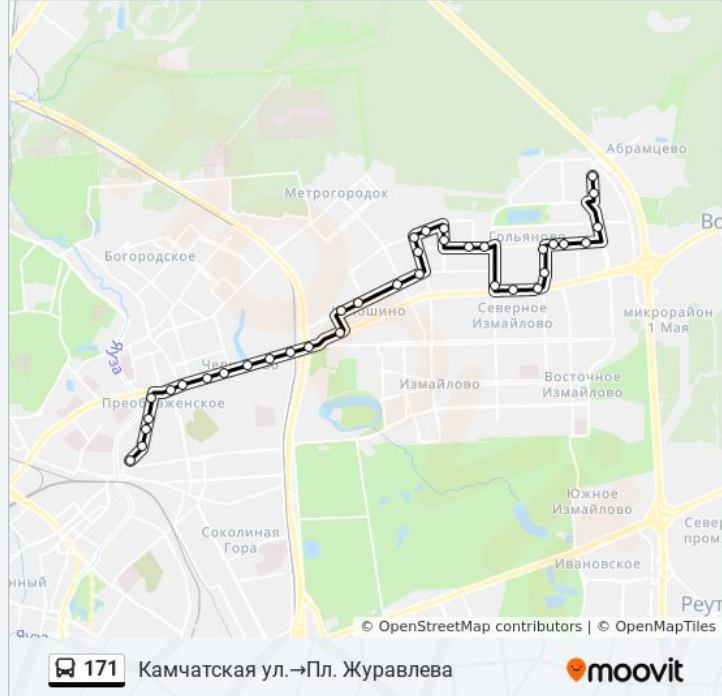

**Направление: Камчатская ул.→Пл. Журавлева**

36 остановок

[ОТКРЫТЬ РАСПИСАНИЕ МАРШРУТА](#)

Камчатская ул.

Хабаровская ул., 20

Алтайская ул.

Детская стоматологическая п-ка № 38

Гольяново

Восточный вокзал

Метро "Черкизовская"

РЖД Арена

Дворец творчества

Халтуринская ул.

Зельев пер.

Метро "Преображенская пл."

Метро "Преображенская пл."

Преображенская пл.

Ул. Титова

2-й Электrozаводский пер.

1-й Электrozаводский пер.

Пл. Журавлева

**Направление: Электrozаводский мост→Хабаровская ул., 20**

38 остановок

[ОТКРЫТЬ РАСПИСАНИЕ МАРШРУТА](#)

Электrozаводский мост

Пл. Журавлева

1-й Электrozаводский пер.

2-й Электrozаводский пер.

Ул. Титова

Преображенская пл.

Преображенская пл.

Метро "Преображенская пл."