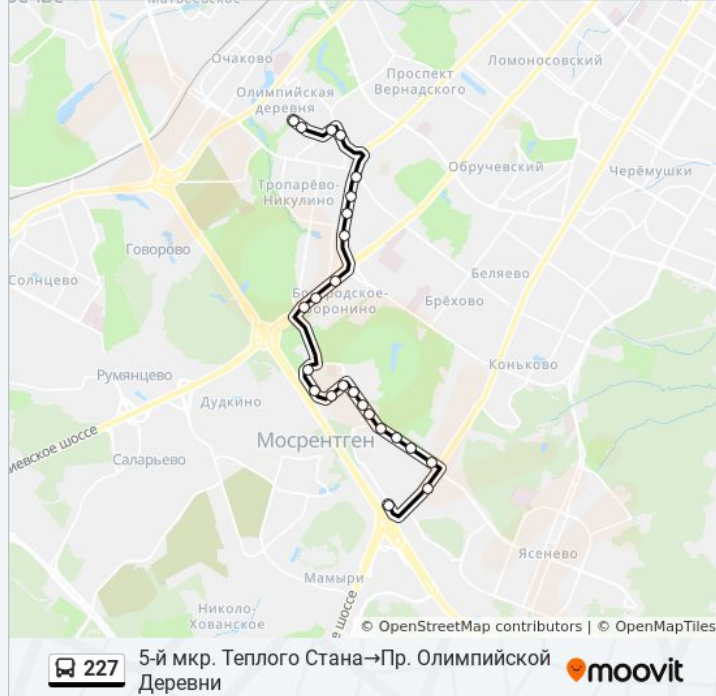

Используйте приложение Moovit, чтобы найти ближайшую остановку автобуса 227 и узнать, когда приходит Автобус 227.

Направление: 5-й мкр. Теплового Стана → Пр. Олимпийской Деревни

24 остановок

[ОТКРЫТЬ РАСПИСАНИЕ МАРШРУТА](#)

Расписания автобуса 227

5-й мкр. Теплового Стана → Пр. Олимпийской Деревни Расписание поездки

понедельник	0:17 - 22:52
вторник	0:17 - 22:52
среда	0:17 - 22:52
четверг	0:17 - 22:52
пятница	0:17 - 22:52
суббота	0:01 - 22:43
воскресенье	0:01 - 22:43

Информация о автобусе 227

Направление: 5-й мкр. Теплового Стана → Пр. Олимпийской Деревни

Остановки: 24

Продолжительность поездки: 39 мин

Описание маршрута:

РТУ МИРЭА и Академия при Президенте РФ

Ул. Акад. Анохина, 2

Никулинская ул., 12

Пр. Олимпийской Деревни

**Направление: Олимпийская Дер. - Музей
Обороны Москвы→Ул. Ген. Тюленева, 41**

26 остановок

[ОТКРЫТЬ РАСПИСАНИЕ МАРШРУТА](#)

Олимпийская Дер. - Музей Оборны Москвы