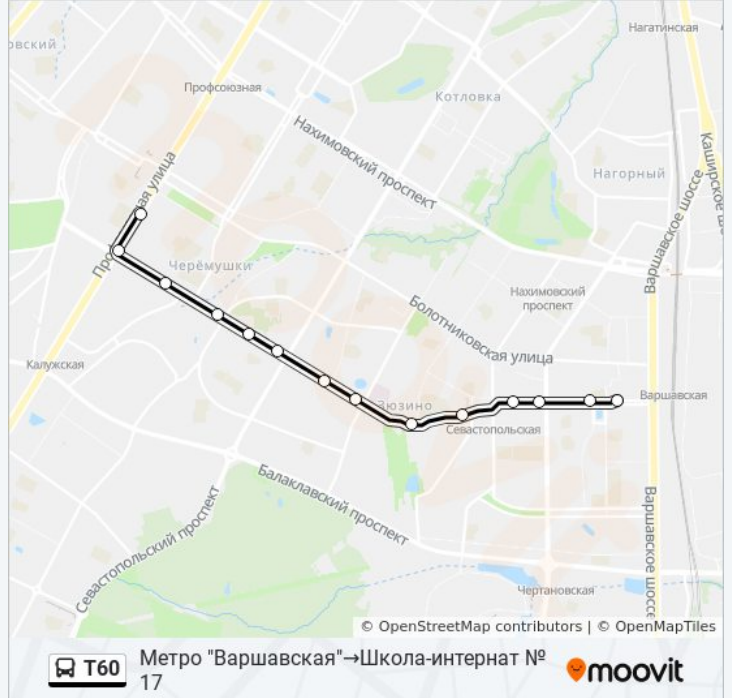

Используйте приложение Moovit, чтобы найти ближайшую остановку автобуса Т60 и узнать, когда приходит Автобус Т60.

Направление: Метро "Варшавская" → Школа-интернат № 17

14 остановок

[ОТКРЫТЬ РАСПИСАНИЕ МАРШРУТА](#)

Метро "Варшавская"

Пл. Акад. Вишневого

Чонгарский бульв.

Метро "Каховская" (вост. вход.)

Метро "Каховская" (зап. вход)

Одесская ул.

Керченская ул.

Метро "Зюзино"

Метро "Зюзино"

Улица Каховка, 31

Херсонская ул.

Ул. Наметкина

Профсоюзная ул., 66

Школа-интернат № 17

Расписания автобуса Т60

Метро "Варшавская" → Школа-интернат № 17

Направление: Метро "Новые Черемушки" → Пл. Акад. Вишневого

15 остановок

[ОТКРЫТЬ РАСПИСАНИЕ МАРШРУТА](#)

Метро "Новые Черемушки"

Школа-интернат № 17

Ул. Наметкина

Новочерёмушкинская улица

Херсонская ул.