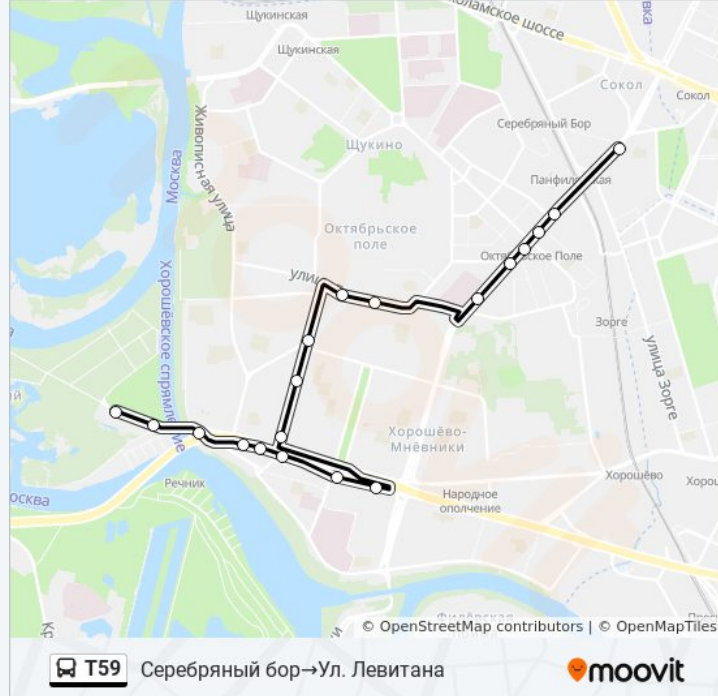

**Направление: Метро "Сокол" → Водная станция "Труд"**

18 остановок

[ОТКРЫТЬ РАСПИСАНИЕ МАРШРУТА](#)

Метро "Сокол"  
Улица Алабяна  
Ул. Алабяна  
Ул. Левитана  
К/т "Юность"  
Метро "Октябрьское поле"  
Ул. Марш. Вершинина  
Ул. Берзарина  
Университет связи и информатики  
Детский центр  
Улица Маршала Тухачевского, 28  
Стоматологическая п-ка  
Бульв. Ген. Карбышева, 13  
Бульв. Ген. Карбышева  
Улица Генерала Глаголева  
Живописная ул. - Храм Живоначальной Троицы  
Хорошевский мост  
Водная станция "Труд"

**Информация о автобусе Т59****Направление:** Метро "Сокол" → Водная станция "Труд"**Остановки:** 18**Продолжительность поездки:** 28 мин**Описание маршрута:**

**Направление: Серебряный бор→Ул. Левитана**

19 остановок

[ОТКРЫТЬ РАСПИСАНИЕ МАРШРУТА](#)

- Серебряный бор
- Водная станция "Труд"
- Хорошевский мост
- Живописная ул. - Храм Живоначальной Троицы
- Просп. Марш. Жукова, 59
- Ул. Ген. Глаголева
- Бульв. Ген. Карбышева
- МФЦ Хорошево-Мневники
- Ул. Ген. Глаголева
- Ул. Ген. Глаголева, 20
- Кадетский корпус
- 3-д ЖБИ
- Ул. Берзарина, 32
- Ул. Берзарина
- Ул. Марш. Вершинина
- Метро "Октябрьское поле"
- Метро "Октябрьское поле"

**Направление:** Серебряный бор→Ул. Левитана

**Остановки:** 19

**Продолжительность поездки:** 32 мин

**Описание маршрута:**

К/т "Юность"

Улица Левитана

Расписание и схема движения автобуса T59 доступны офлайн в формате PDF на [moovitapp.com](https://moovitapp.com). Используйте [приложение Moovit](#), чтобы увидеть время прибытия автобусов в реальном времени, режим работы метро и расписания поездов, а также пошаговые инструкции, как добраться в нужную точку Москвы.