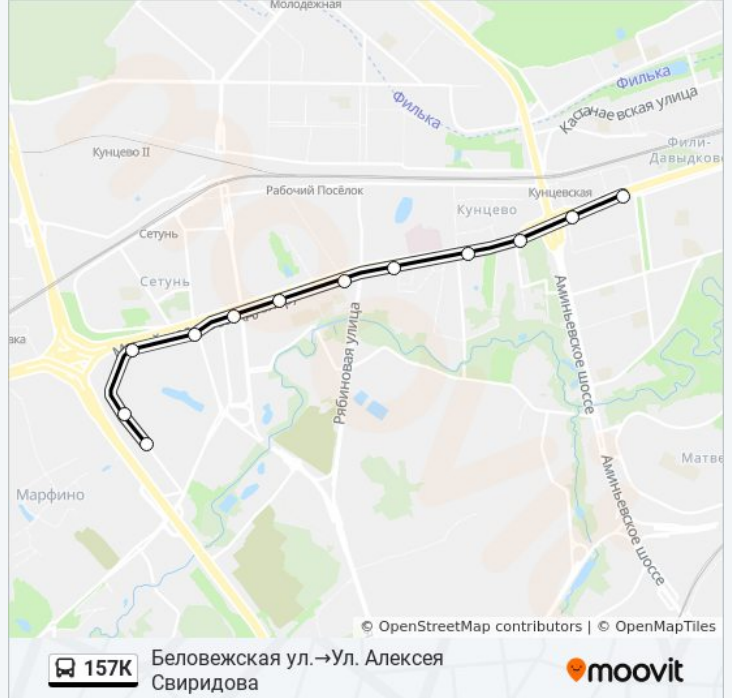

Используйте приложение Moovit, чтобы найти ближайшую остановку автобуса 157К и узнать, когда приходит Автобус 157К.

Направление: Беловежская ул.→Ул. Алексея Свиридова

12 остановок

[ОТКРЫТЬ РАСПИСАНИЕ МАРШРУТА](#)

Беловежская ул.
Поликлиника
Беловежская Улица 19
Вяземская Улица
Дворец спорта "Крылья Советов"
Дорогобужская Ул.
Ул. Гришина
Улица Петра Алексеева
Ул. Багрицкого
Ул. Вересаева
Ул. Клочкова
Ул. Алексея Свиридова

Информация о автобусе 157К

Направление: Беловежская ул.→Ул. Алексея Свиридова

Остановки: 12

Продолжительность поездки: 27 мин

Описание маршрута:

Направление: Метро "Славянский бульвар"→Поликлиника

14 остановок

[ОТКРЫТЬ РАСПИСАНИЕ МАРШРУТА](#)

- Метро "Славянский бульвар"
- Парк Победы
- Метро "Славянский бульвар"
- Улица Алексея Свиридова
- Ул. Клочкова
- Ул. Вересаева
- Ул. Багрицкого
- Улица Петра Алексеева
- Ул. Гришина
- Дорогобужская Ул.
- Дворец спорта "Крылья Советов"
- Вяземская Улица
- Беловежская Улица 19
- Поликлиника