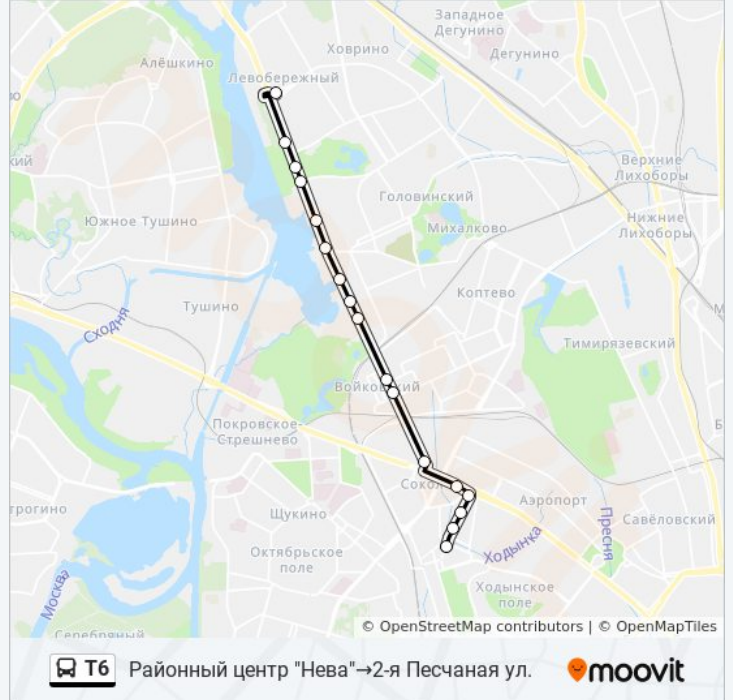

Направление: Песчаная пл.→Северный речной порт

28 остановок

[ОТКРЫТЬ РАСПИСАНИЕ МАРШРУТА](#)

Песчаная Пл.

2-я Песчаная ул.

Парк героев Первой мировой войны

Новопесчаная ул.

Новопесчаная ул., 3

Районный центр "Нева"

Северный речной порт

Северный Речной Вокзал

Флотская ул.

Пулковская ул.

Метро "Водный Стадион"

Ленинградское ш., 50

Выборгская ул.

2-я Песчаная ул.

Расписания автобуса Т6

Районный центр "Нева" → 2-я Песчаная ул.

Расписание поездки

| | |
|-------------|--------------|
| понедельник | 0:10 - 22:38 |
| вторник | 0:10 - 22:38 |
| среда | 0:10 - 22:38 |
| четверг | 0:10 - 22:38 |
| пятница | 0:10 - 22:38 |
| суббота | 0:10 - 22:38 |
| воскресенье | 0:10 - 22:38 |

Информация о автобусе Т6

Направление: Районный центр "Нева" → 2-я Песчаная ул.

Остановки: 17

Продолжительность поездки: 35 мин

Описание маршрута:

Расписание и схема движения автобуса T6 доступны оффлайн в формате PDF на moovitapp.com. Используйте [приложение Moovit](#), чтобы увидеть время прибытия автобусов в реальном времени, режим работы метро и расписания поездов, а также пошаговые инструкции, как добраться в нужную точку Москвы.