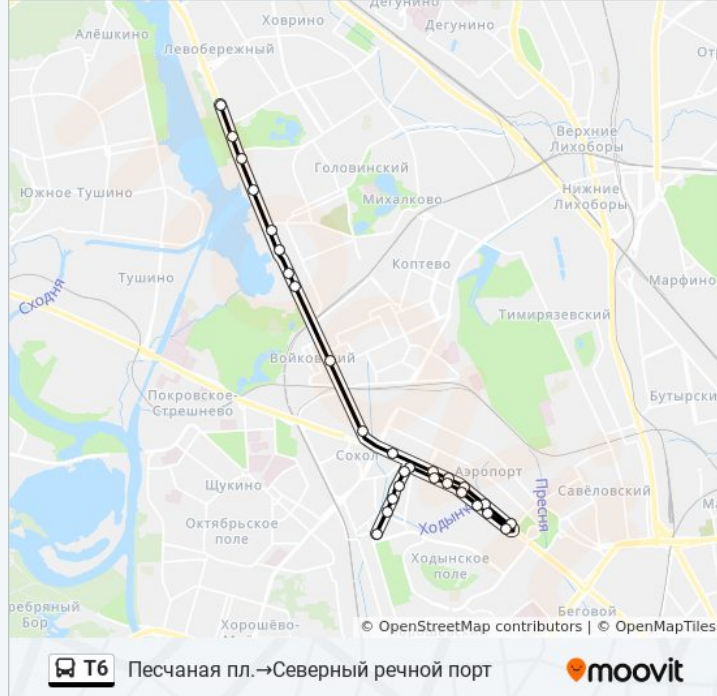

Направление: Песчаная пл.→Северный речной порт

28 остановок

[ОТКРЫТЬ РАСПИСАНИЕ МАРШРУТА](#)

Песчаная Пл.

2-я Песчаная ул.

Парк героев Первой мировой войны

Новопесчаная ул.

Новопесчаная ул., 3

Информация о автобусе Т6**Направление:** Песчаная пл.→Северный речной порт**Остановки:** 28**Продолжительность поездки:** 52 мин**Описание маршрута:**

Театральный зал "Лебедь"

Выборгская ул.

Ленинградское ш., 50

Метро "Водный Стадион"

Пулковская ул.

Флотская Улица

Северный речной вокзал

Северный речной порт

Направление: Районный центр "Нева" → 2-я Песчаная ул.

17 остановок

[ОТКРЫТЬ РАСПИСАНИЕ МАРШРУТА](#)

Районный центр "Нева"

Северный речной порт

Северный Речной Вокзал

Флотская ул.

Пулковская ул.

Метро "Водный Стадион"

Ленинградское ш., 50

Выборгская ул.