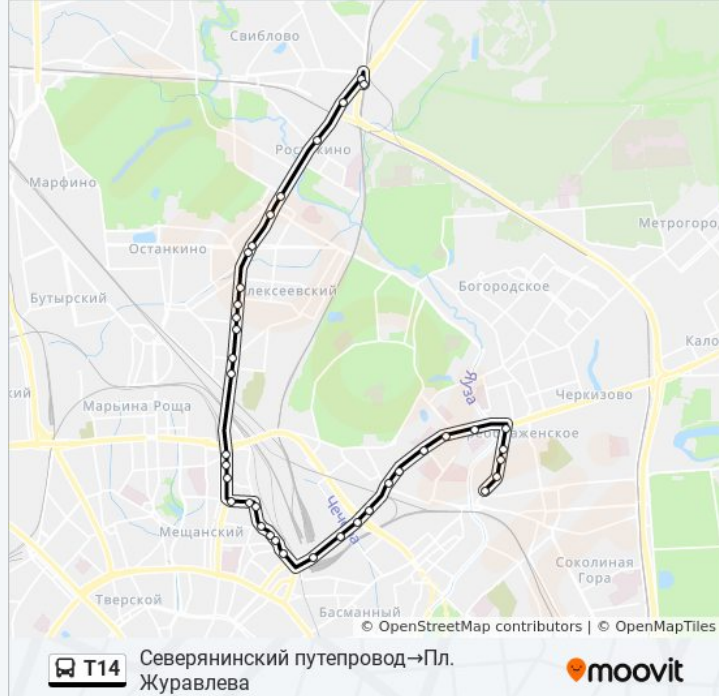

Ул. Короленко - Социальный Университет

Трамв. депо им. Русакова

Преображенская пл.

Ул. Титова

2-й Электрозаводский пер.

1-й Электрозаводский пер.

Пл. Журавлева

**Направление: Электрозаводский мост→МЦК
Ростокино**

34 остановок

[ОТКРЫТЬ РАСПИСАНИЕ МАРШРУТА](#)

Электрозаводский мост

Пл. Журавлева

1-й Электрозаводский пер.

2-й Электрозаводский пер.

Ул. Титова

Преображенская пл.