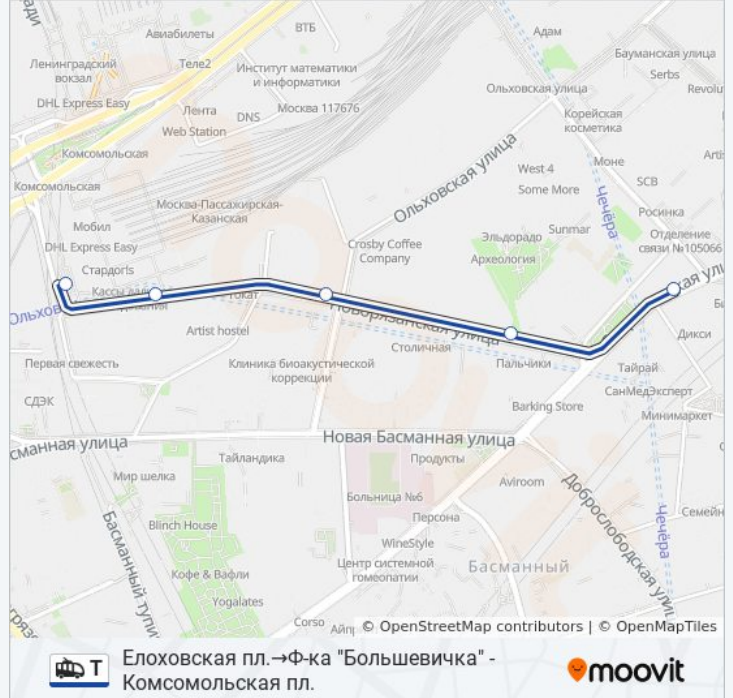

5 остановок

[ОТКРЫТЬ РАСПИСАНИЕ МАРШРУТА](#)

Елоховская пл.

Спартаковская ул.

2-й троллейбусный парк

Новорязанская ул.

Ф-ка "Большевичка" - Комсомольская пл.

Расписания троллейбуса Т

Елоховская пл.→Ф-ка "Большевичка" -
Комсомольская пл. Расписание поездки

| | |
|-------------|--------------|
| понедельник | 8:40 - 20:10 |
| вторник | 8:40 - 20:10 |
| среда | 8:40 - 20:10 |
| четверг | 8:40 - 20:10 |
| пятница | 8:40 - 20:10 |
| суббота | 8:40 - 20:10 |
| воскресенье | 8:40 - 20:10 |

Информация о троллейбусе Т

Направление: Елоховская пл.→Ф-ка
"Большевичка" - Комсомольская пл.

Остановки: 5

Продолжительность поездки: 7 мин

Описание маршрута:

**Направление: Метро
"Комсомольская"→Ольховская ул.**