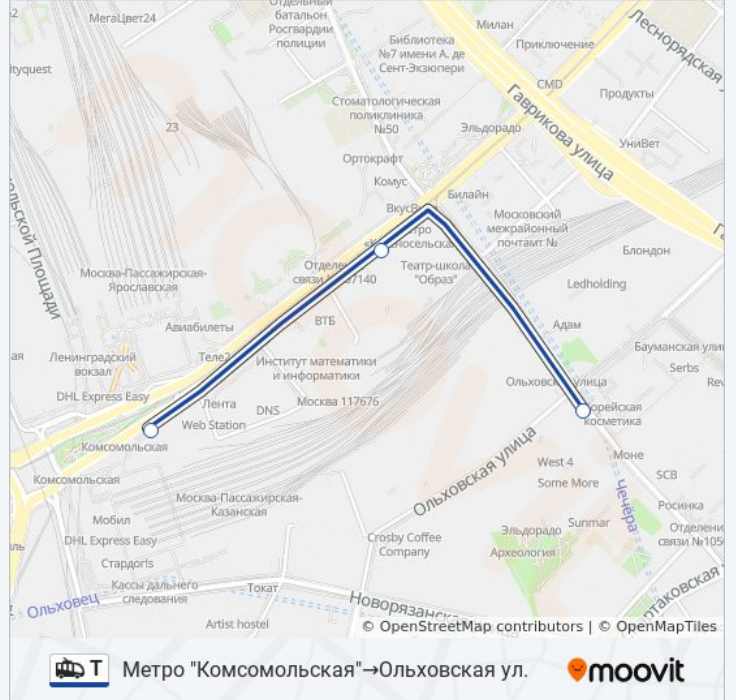

Информация о троллейбусе Т

Направление: Елоховская пл.→Ф-ка
"Большевичка" - Комсомольская пл.

Остановки: 5

Продолжительность поездки: 7 мин

Описание маршрута:

**Направление: Метро
"Комсомольская"→Ольховская ул.**

3 остановок

[ОТКРЫТЬ РАСПИСАНИЕ МАРШРУТА](#)

Метро "Комсомольская"

Метро "Красносельская"

Ольховская ул.

Расписания троллейбуса Т

Метро "Комсомольская"→Ольховская ул.

Расписание поездки

Информация о троллейбусе Т

Направление: Метро

"Комсомольская"→Ольховская ул.

Остановки: 3

Продолжительность поездки: 6 мин

Описание маршрута:

Расписание и схема движения троллейбуса Т доступны оффлайн в формате PDF на moovitapp.com. Используйте [приложение Moovit](#), чтобы увидеть время прибытия автобусов в реальном времени, режим работы метро и расписания поездов, а также пошаговые инструкции, как добраться в нужную точку Москвы.