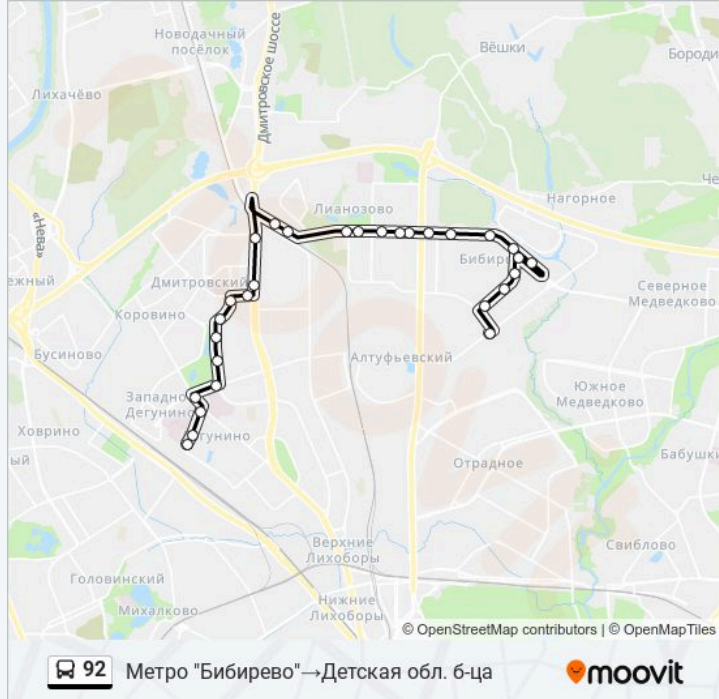

Направление: Метро "Бибирево" → Детская обл. б-ца

29 остановок

[ОТКРЫТЬ РАСПИСАНИЕ МАРШРУТА](#)

Бибирево
Ул. Пришвина
Ул. Коненкова, 8
Ул. Коненкова, 12
Ул. Коненкова
Ул. Лескова, 30
Улица Конёнкова
Мфц "Бибирево"
Дом Творчества - Институт Им. Дашковой
Метро "Алтуфьево"
Метро "Алтуфьево"
Новгородская ул.
Череповецкая Ул., 14
Лианозовский ПКиО
Угличская ул.
МЦД Лианозово
Дмитровское ш., 116
Дмитровское Шоссе Д.155
Лианозовский элмех. з-д
К/т "Волга"

Расписания автобус 92

Метро "Бибирево" → Детская обл. б-ца

Расписание поездки

понедельник	00:22 - 22:39
вторник	00:22 - 22:39
среда	00:22 - 22:39
четверг	00:22 - 22:39
пятница	00:22 - 22:39
суббота	00:13 - 22:50
воскресенье	00:13 - 22:50

Информация о автобус 92**Направление:** Метро "Бибирево" → Детская обл. б-ца**Остановки:** 29**Продолжительность поездки:** 49 мин**Описание маршрута:**

Стадион

Учинская ул.

Храм Матроны Московской

Яхромский пр.

Ул. Софьи Ковалевской

Талдомская Улица

Протезный з-д

Ул. Ивана Сусанина, 6

Детская обл. б-ца

92 Метро "Бибирево" → Детская обл. б-ца

Направление: Платф. Моссельмаш → Ул.

Пришвина