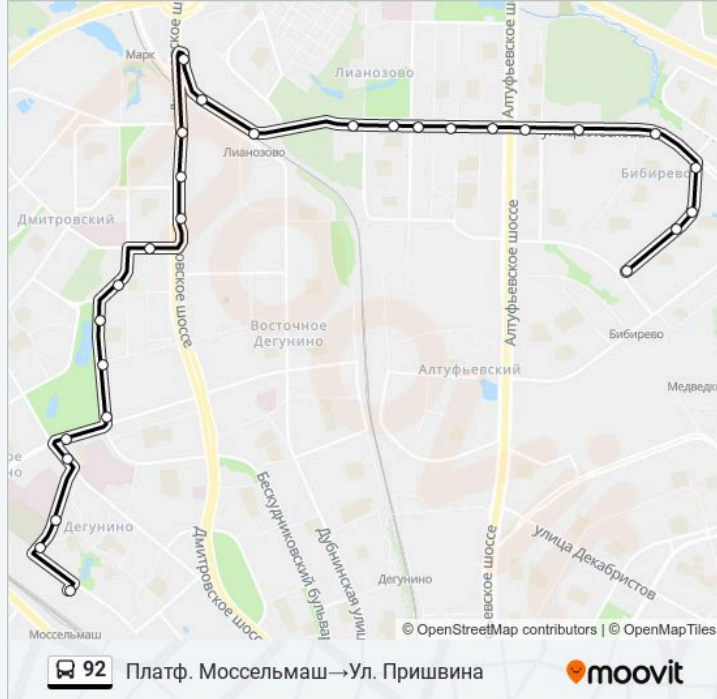

Направление: Метро "Бибирево" → Детская обл. б-ца

29 остановок

[ОТКРЫТЬ РАСПИСАНИЕ МАРШРУТА](#)

Бибирево
Ул. Пришвина
Ул. Коненкова, 8
Ул. Коненкова, 12
Ул. Коненкова
Ул. Лескова, 30
Улица Конёнкова
Мфц "Бибирево"
Дом Творчества - Институт Им. Дашковой
Метро "Алтуфьево"
Метро "Алтуфьево"
Новгородская ул.
Череповецкая Ул., 14
Лианозовский ПКиО
Угличская ул.
МЦД Лианозово
Дмитровское ш., 116
Дмитровское Шоссе Д.155
Лианозовский элмех. з-д
К/т "Волга"

Информация о автобус 92

Направление: Платф. Моссельмаш → Ул. Пришвина

Остановки: 28

Продолжительность поездки: 49 мин

Описание маршрута:

Череповецкая Ул., 14

Новгородская ул.

Метро "Алтуфьево"

Метро "Алтуфьево"

Дом Творчества / Институт Имени Дашковой

Мфц "Бибирево"

Ул. Коненкова

Ул. Коненкова, 12

Ул. Коненкова, 8

Ул. Пришвина

Расписание и схема движения автобус 92 доступны оффлайн в формате PDF на moovitapp.com. Используйте приложение Moovit, чтобы увидеть время прибытия автобусов в реальном времени, режим работы метро и расписания поездов, а также пошаговые инструкции, как добраться в нужную точку Москвы.

© 2024 Moovit - Все права защищены