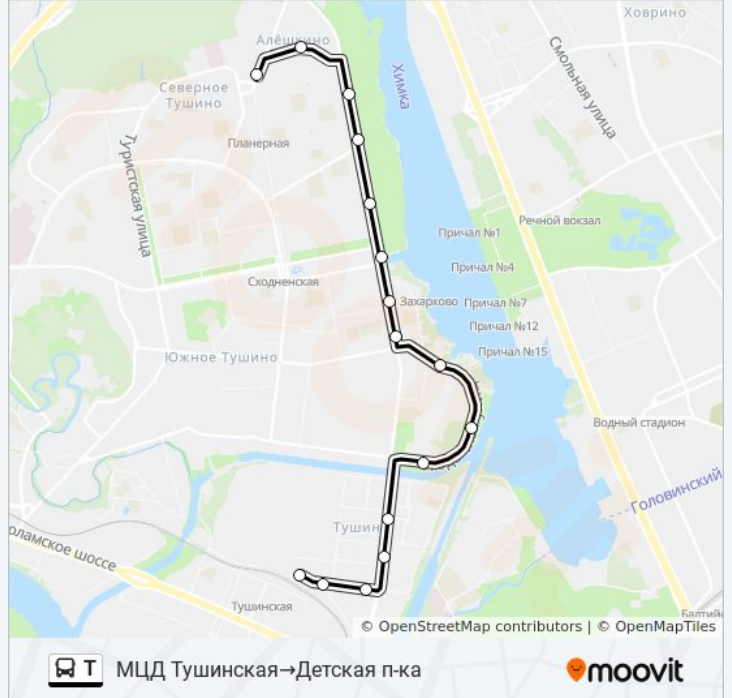

МЦД Тушинская→Детская п-ка

[Открыть На Сайте](#)

У автобуса Т (МЦД Тушинская→Детская п-ка) 2 поездки. По будням, расписание маршрута:
(1) МЦД Тушинская→Детская п-ка: 0:30 - 22:25 (2) Метро "Планерная"→Вишнёвая ул.: 0:25 - 22:17
Используйте приложение Moovit, чтобы найти ближайшую остановку автобуса Т и узнать, когда приходит Автобус Т.

Направление: МЦД Тушинская→Детская п-ка

16 остановок

[ОТКРЫТЬ РАСПИСАНИЕ МАРШРУТА](#)

МЦД Тушинская
Вишнёвая ул.
Тушинская ул.
Ул. Циолковского
Ул. Мещерякова
Восточный мост
Клуб "Бригантина"
Бассейн
Ул. Фабрициуса
Парусный пр.
Захарково
Ул. Свободы, 63
Ул. Фомичевой
Школа № 132
Алешкино
Детская п-ка

Информация о автобусе Т**Направление:** МЦД Тушинская→Детская п-ка**Остановки:** 16**Продолжительность поездки:** 28 мин**Описание маршрута:**

**Направление: Метро
"Планерная"→Вишнёвая ул.**

32 остановок