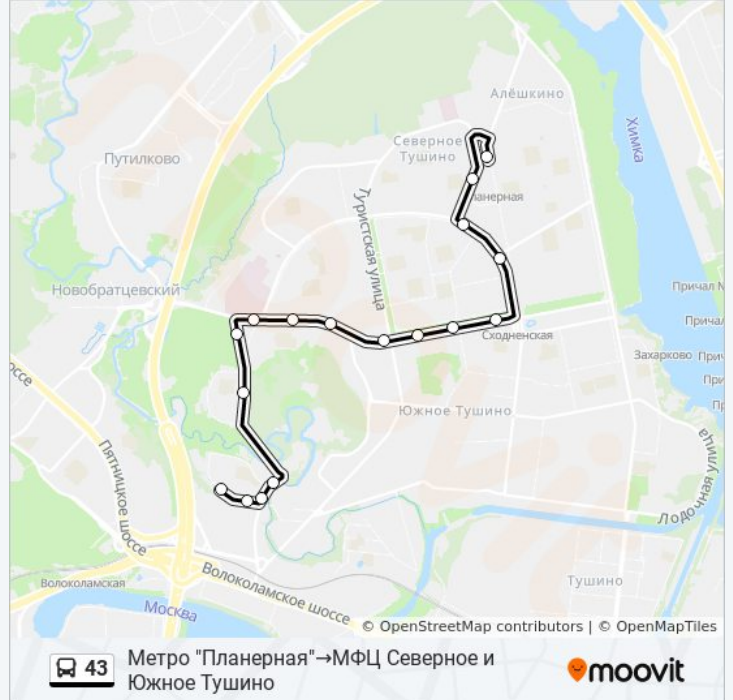

Расписание и схема движения автобуса 43 доступны оффлайн в формате PDF на moovitapp.com. Используйте [приложение Moovit](#), чтобы увидеть время прибытия автобусов в реальном времени, режим работы метро и расписания поездов, а также пошаговые инструкции, как добраться в нужную точку Москвы.

[О Moovit](#) • [Решения Мобильности как услуги (MaaS)](#) • [Поддерживаемые страны](#) • [Сообщество Мувитеров](#)

© 2023 Moovit - Все права защищены

**Проверьте время прибытия
в реальном времени**