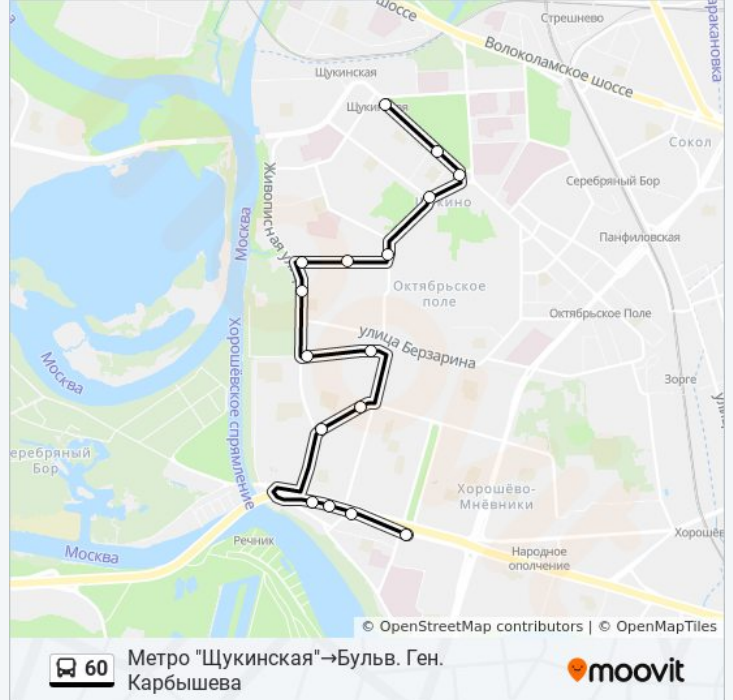

[ОТКРЫТЬ РАСПИСАНИЕ МАРШРУТА](#)

Метро "Щукинская"

Ул. Марш. Василевского

Пл. Акад. Курчатова

Площадь Генерала Жадова

Ул. Максимова

Ул. Рогова, 12

Живописная ул.

Ул. Рогова

Бассейн (Ул. Живописная)

Ул. Паршина

Кадетский корпус

Ул. Марш. Тухачевского, 55

Живописная ул. - Храм Живоначальной Троицы

Просп. Марш. Жукова, 59

Ул. Ген. Глаголева

Бульв. Ген. Карбышева

Расписания автобуса 60

Метро "Щукинская" → Бульв. Ген. Карбышева

Расписание поездки

понедельник	0:32 - 22:52
вторник	0:32 - 22:52
среда	0:32 - 22:52
четверг	0:32 - 22:52
пятница	0:32 - 22:52
суббота	0:32 - 22:32
воскресенье	0:32 - 22:32

Информация о автобусе 60

Направление: Метро "Щукинская" → Бульв. Ген. Карбышева

Остановки: 16

Продолжительность поездки: 27 мин

Описание маршрута:

Расписание и схема движения автобуса 60 доступны оффлайн в формате PDF на moovitapp.com. Используйте [приложение Moovit](#), чтобы увидеть время прибытия автобусов в реальном времени, режим работы метро и расписания поездов, а также пошаговые инструкции, как добраться в нужную точку Москвы.