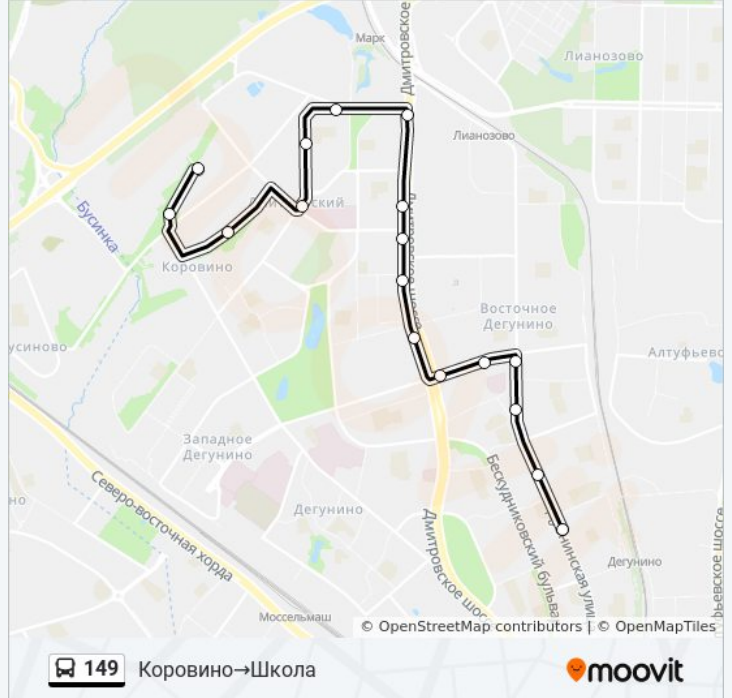

149

Коровино→Школа

[Открыть На Сайте](#)

У автобуса 149 (Коровино→Школа) 2 поездки. По будням, расписание маршрута:

(1) Коровино→Школа: 0:07 - 22:26 (2) МЦД Дегунино→Ижорская ул.: 0:02 - 22:58

Используйте приложение Moovit, чтобы найти ближайшую остановку автобуса 149 и узнать, когда приходит Автобус 149.

Направление: Коровино→Школа

17 остановок

[ОТКРЫТЬ РАСПИСАНИЕ МАРШРУТА](#)

Коровино
Ижорская ул.
Поликлиника
Больница
Клязьминская ул.
Вагоноремонтная ул.
Дмитровское Шоссе Д.155
Лианозовский элмех. 3-д
К/т "Волга"
Икшинская ул.
Яхромская ул.
Дмитровское ш.
Ул. 800-летия Москвы, 18
Баскетбольная школа
Дубнинская ул., 28
Дубнинская ул., 20
Школа

Информация о автобусе 149**Направление:** Коровино→Школа**Остановки:** 17**Продолжительность поездки:** 33 мин**Описание маршрута:**

Направление: МЦД Дегунино→Ижорская ул.

22 остановок

[ОТКРЫТЬ РАСПИСАНИЕ МАРШРУТА](#)

Информация о автобусе 149

Направление: МЦД Дегунино→Ижорская ул.

Остановки: 22

Продолжительность поездки: 35 мин

Описание маршрута:

Больница

Лобненская ул.

Поликлиника