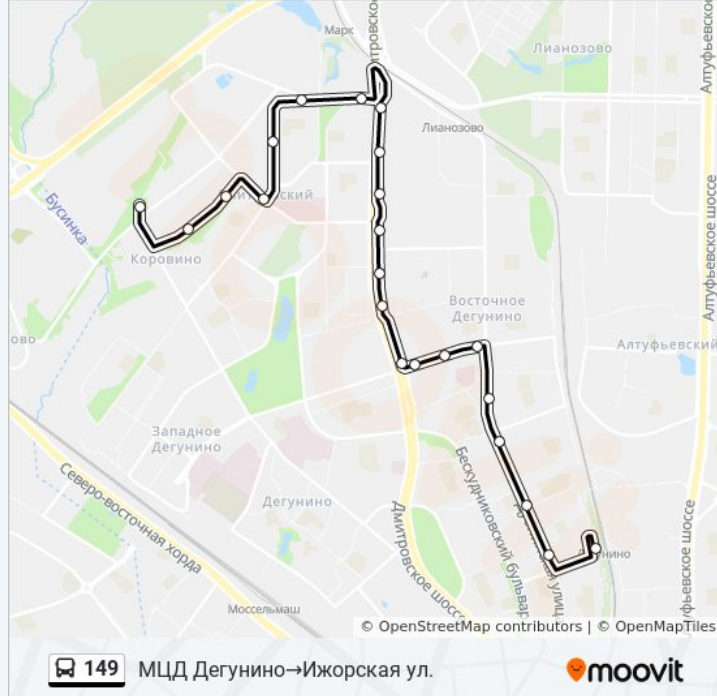

Больница

Лобненская ул.

Поликлиника

Ижорская ул.

Расписание и схема движения автобуса 149 доступны оффлайн в формате PDF на moovitapp.com. Используйте [приложение Moovit](#), чтобы увидеть время прибытия автобусов в реальном времени, режим работы метро и расписания поездов, а также пошаговые инструкции, как добраться в нужную точку Москвы.

[О Moovit](#) • [Решения Мобильности как услуги (MaaS)](#) • [Поддерживаемые страны](#) • [Сообщество Мувитеров](#)

© 2023 Moovit - Все права защищены

**Проверьте время прибытия
в реальном времени**