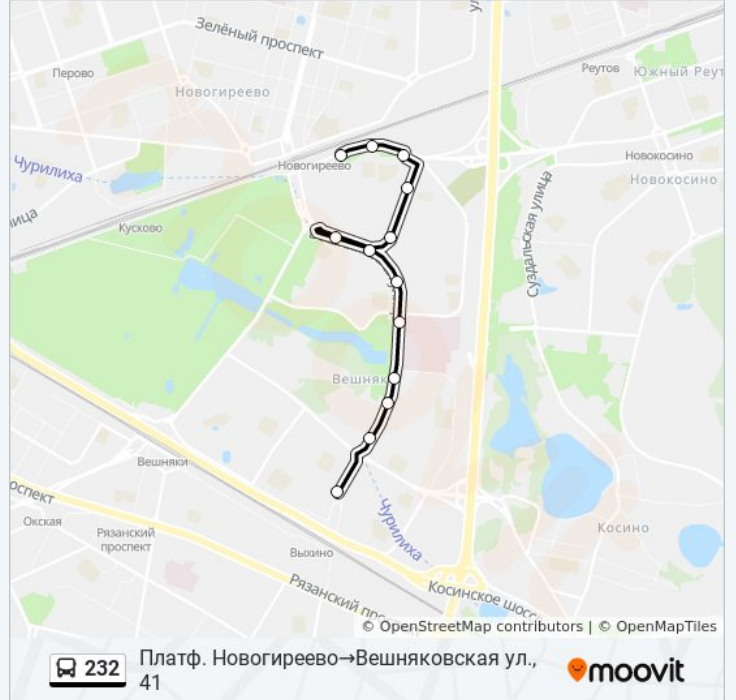

**Направление: Платф.
Новогиреево→Вешняковская ул., 41**

13 остановок

[ОТКРЫТЬ РАСПИСАНИЕ МАРШРУТА](#)

- Платф. Новогиреево
- Кетчерская ул., 8
- Кетчерская ул.
- Ул. Старый Гай, 1
- Поликлиника
- Улица Юности
- Ул. Старый Гай
- Управа района Вешняки
- Городская Больница №15
- Косинская Улица
- Кинотеатр «Энтузиаст»
- Пл. Амилкара Кабрала
- Вешняковская ул., 41

Расписания автобуса 232

Платф. Новогиреево→Вешняковская ул., 41

Расписание поездки

понедельник	0:28 - 22:20
вторник	0:28 - 22:20
среда	0:28 - 22:20
четверг	0:28 - 22:20
пятница	0:28 - 22:20
суббота	0:28 - 22:28
воскресенье	0:28 - 22:28

Информация о автобусе 232

Направление: Платф.
Новогиреево→Вешняковская ул., 41

Остановки: 13

Продолжительность поездки: 19 мин

Описание маршрута:

Расписание и схема движения автобуса 232 доступны оффлайн в формате PDF на moovitapp.com. Используйте [приложение Moovit](#), чтобы увидеть время прибытия автобусов в реальном времени, режим работы метро и расписания поездов, а также пошаговые инструкции, как добраться в нужную точку Москвы.