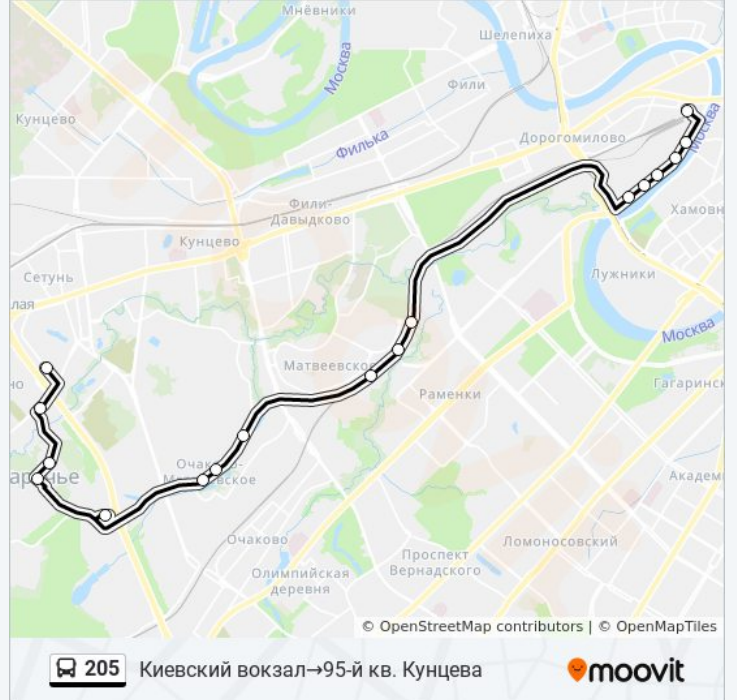

Используйте приложение Moovit, чтобы найти ближайшую остановку автобуса 205 и узнать, когда приходит Автобус 205.

Направление: Беловежская ул.→Набережная Тараса Шевченко

19 остановок

[ОТКРЫТЬ РАСПИСАНИЕ МАРШРУТА](#)

Информация о автобусе 205

Направление: Беловежская ул.→Набережная Тараса Шевченко

Остановки: 19

Продолжительность поездки: 47 мин

Описание маршрута:

Направление: Киевский вокзал→95-й кв. Кунцева

17 остановок

[ОТКРЫТЬ РАСПИСАНИЕ МАРШРУТА](#)

- Киевский вокзал
- Бережковская Набережная 8
- Бережковская наб.,14
- Бережковская наб.
- ТЭЦ № 12
- Патентное ведомство
- Аллея героев
- Река Раменка
- Платф. Матвеевская
- ТЭЦ № 25
- СУ ТЭЦ № 25
- Промзона Очаково
- Торговый центр
- Совхоз "Заречье"
- Детский сад
- Поворот на с/х "Заречье"
- 95-й кв. Кунцева

Информация о автобусе 205

Направление: Киевский вокзал→95-й кв. Кунцева

Остановки: 17

Продолжительность поездки: 43 мин

Описание маршрута:

Расписание и схема движения автобуса 205 доступны оффлайн в формате PDF на moovitapp.com. Используйте [приложение Moovit](#), чтобы увидеть время прибытия автобусов в реальном времени, режим работы метро и расписания поездов, а также пошаговые инструкции, как добраться в нужную точку Москвы.