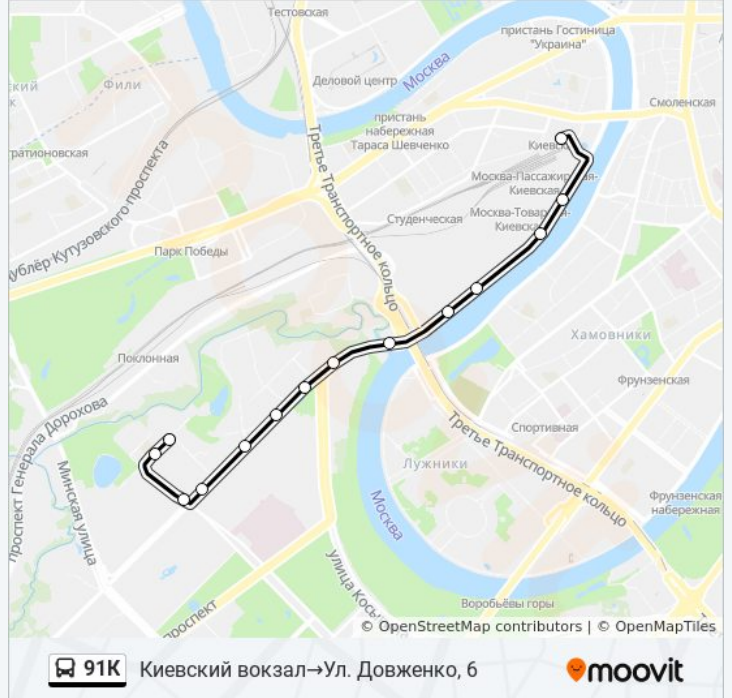

Направление: Киевский вокзал→Ул. Довженко, 6

14 остановок

[ОТКРЫТЬ РАСПИСАНИЕ МАРШРУТА](#)

Киевский вокзал
Бережковская Набережная 8
Бережковская наб., 14
ТЭЦ № 12
Патентное ведомство
Воробьевское Ш.
Акад. Внешней торговли
Ул. Пудовкина
Мосфильм
Троицкое-Голенищево
Мосфильмовская Ул., 13
Ул. Улофа Пальме
Гимназия
Ул. Довженко, 6

Расписания автобуса 91К

Киевский вокзал→Ул. Довженко, 6 Расписание поездки

понедельник	0:04 - 22:53
вторник	0:04 - 22:53
среда	0:04 - 22:53
четверг	0:04 - 22:53
пятница	0:04 - 22:53
суббота	0:03 - 22:59
воскресенье	0:03 - 22:59

Информация о автобусе 91К

Направление: Киевский вокзал→Ул. Довженко, 6

Остановки: 14

Продолжительность поездки: 23 мин

Описание маршрута:

Направление: Ул. Довженко→Бережковская набережная, 4

12 остановок

[ОТКРЫТЬ РАСПИСАНИЕ МАРШРУТА](#)

Информация о автобусе 91К

Направление: Ул. Довженко→Бережковская набережная, 4

Остановки: 12

Продолжительность поездки: 21 мин

Описание маршрута:

Расписание и схема движения автобуса 91K доступны оффлайн в формате PDF на moovitapp.com. Используйте [приложение Moovit](#), чтобы увидеть время прибытия автобусов в реальном времени, режим работы метро и расписания поездов, а также пошаговые инструкции, как добраться в нужную точку Москвы.