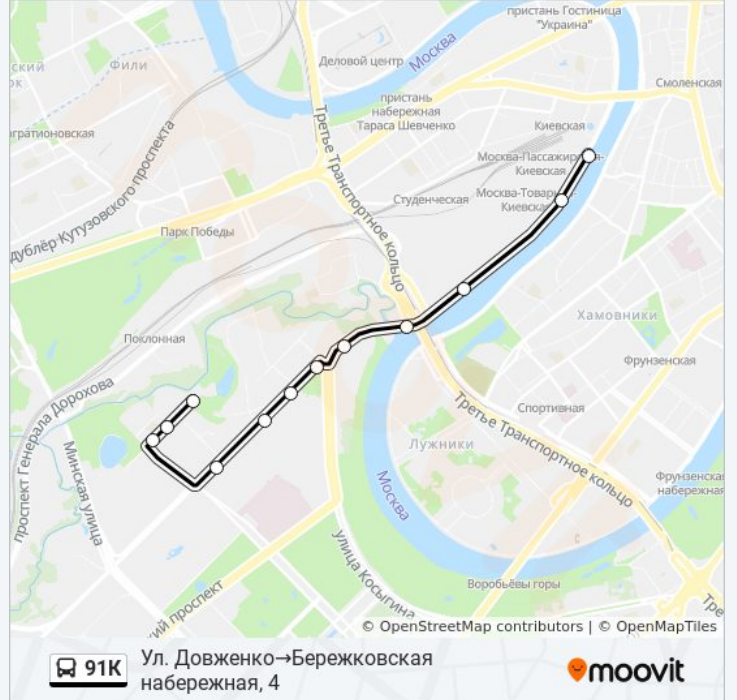

Направление: Киевский вокзал→Ул. Довженко, 6

14 остановок

[ОТКРЫТЬ РАСПИСАНИЕ МАРШРУТА](#)

Киевский вокзал
Бережковская Набережная 8
Бережковская наб., 14
ТЭЦ № 12
Патентное ведомство
Воробьевское Ш.
Акад. Внешней торговли
Ул. Пудовкина
Мосфильм
Троицкое-Голенищево
Мосфильмовская Ул., 13
Ул. Улофа Пальме
Гимназия
Ул. Довженко, 6

Информация о автобусе 91К

Направление: Киевский вокзал→Ул. Довженко, 6

Остановки: 14

Продолжительность поездки: 23 мин

Описание маршрута:

Направление: Ул. Довженко→Бережковская набережная, 4

12 остановок

[ОТКРЫТЬ РАСПИСАНИЕ МАРШРУТА](#)

Воробьевское Шоссе

Патентное Ведомство

Бережковская наб.,14

Бережковская набережная, 4

Расписания автобуса 91К

Ул. Довженко→Бережковская набережная, 4

Расписание поездки

понедельник	0:10 - 22:47
вторник	0:10 - 22:47
среда	0:10 - 22:47
четверг	0:10 - 22:47
пятница	0:10 - 22:47
суббота	0:01 - 22:59
воскресенье	0:01 - 22:59

Информация о автобусе 91К

Направление: Ул. Довженко→Бережковская набережная, 4

Остановки: 12

Продолжительность поездки: 21 мин

Описание маршрута:

Расписание и схема движения автобуса 91K доступны оффлайн в формате PDF на moovitapp.com. Используйте [приложение Moovit](#), чтобы увидеть время прибытия автобусов в реальном времени, режим работы метро и расписания поездов, а также пошаговые инструкции, как добраться в нужную точку Москвы.