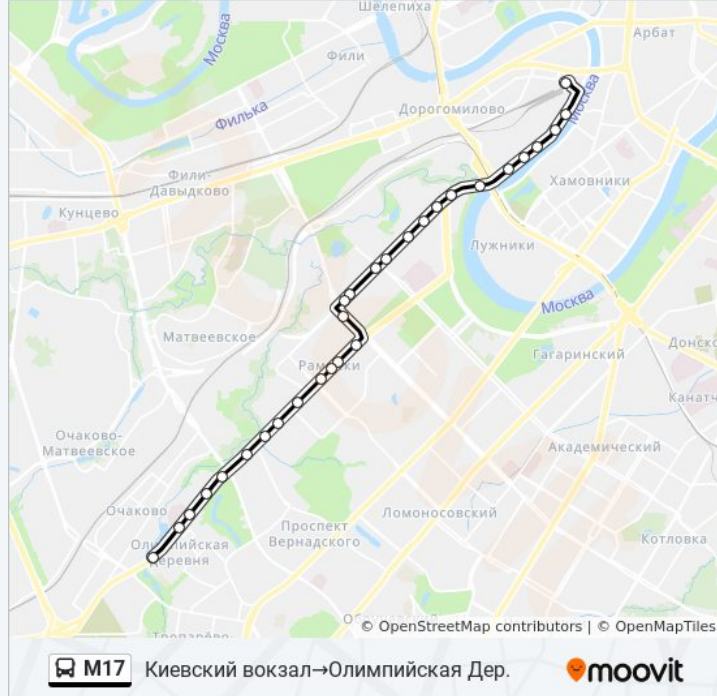

### Информация о автобусе М17

**Направление:** Киевский вокзал→Олимпийская Дер.

**Остановки:** 29

**Продолжительность поездки:** 49 мин

**Описание маршрута:**

Метро "Раменки"

Мичуринский просп., 54

Мичуринский просп., 58

Метро "Мичуринский проспект"

Мичуринский просп.

Мичуринский просп., 70

Детская б-ца

Музей Обороны Москвы

Олимпийская Дер.

### Направление: Метро

"Озерная" → Бережковская набережная, 4

28 остановок

[ОТКРЫТЬ РАСПИСАНИЕ МАРШРУТА](#)

Озёрная Улица

Олимпийская Дер.

Музей Обороны Москвы

Детская б-ца