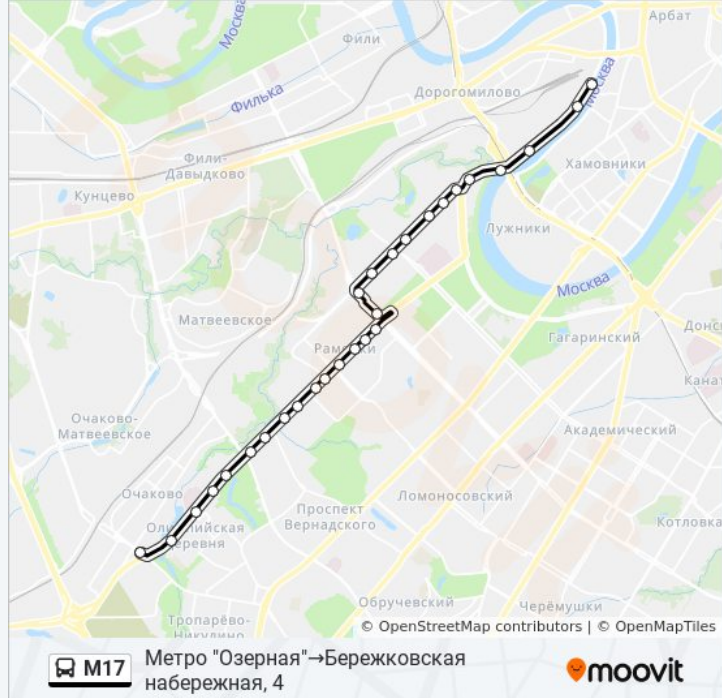

Университетский просп.

Мосфильмовская Ул., 13

Троицкое-Голенищеве

Мосфильм

Ул. Пудовкина

Акад. Внешней торговли

Воробьевское Шоссе

Патентное Ведомство

Бережковская наб.,14

Бережковская набережная, 4

Расписание и схема движения автобуса M17 доступны оффлайн в формате PDF на moovitapp.com. Используйте [приложение Moovit](#), чтобы увидеть время прибытия автобусов в реальном времени, режим работы метро и расписания поездов, а также пошаговые инструкции, как добраться в нужную точку Москвы.

[О Moovit](#) • [Решения Мобильности как услуги (MaaS)](#) • [Поддерживаемые страны](#) • [Сообщество Мувитеров](#)

© 2023 Moovit - Все права защищены

**Проверьте время прибытия
в реальном времени**