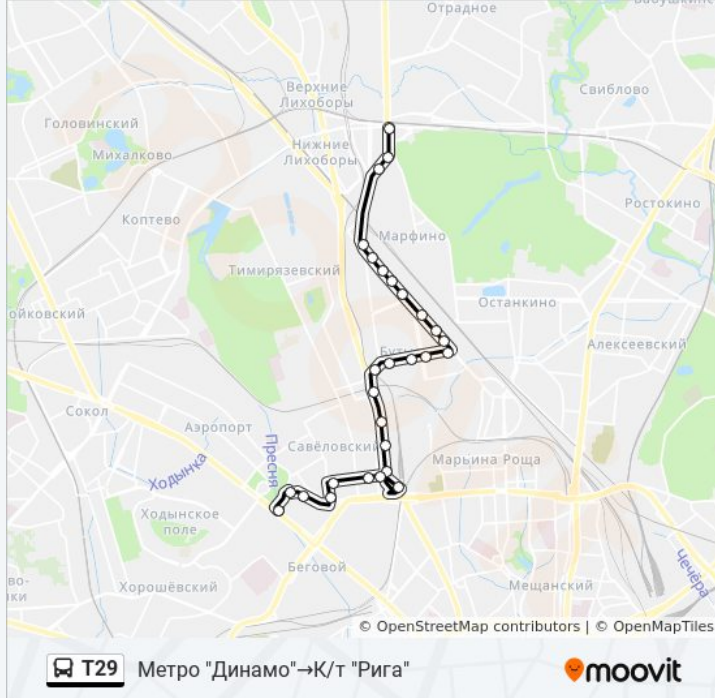

Ул. Верхняя Масловка

Ул. Нов. Башиловка

Метро "Динамо" (южный вход)

Направление: Метро "Динамо" → К/т "Рига"

28 остановок

[ОТКРЫТЬ РАСПИСАНИЕ МАРШРУТА](#)

Метро "Динамо"

Метро "Петровский парк"

Информация о автобусе T29

Направление: Метро "Динамо" → К/т "Рига"

Остановки: 28

Продолжительность поездки: 44 мин

Описание маршрута:

Мясокомбинат

Пивоваренный Завод

Метро "Фонвизинская"

Метро "Фонвизинская" (северный вестибюль)

Ул. Милашенкова, 13

Управа района Бутырский

Ул. Милашенкова

Ул. Комдива Орлова

Главный вход Ботанического сада

К/т "Рига"

Расписание и схема движения автобуса T29 доступны оффлайн в формате PDF на moovitapp.com. Используйте [приложение Moovit](#), чтобы увидеть время прибытия автобусов в реальном времени, режим работы метро и расписания поездов, а также пошаговые инструкции, как добраться в нужную точку Москвы.