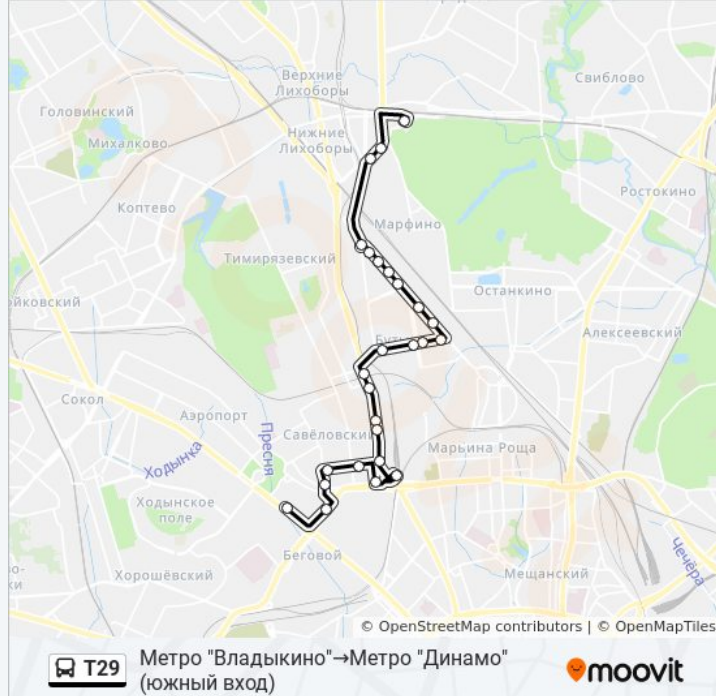

Информация о автобусе Т29**Направление:** Метро "Владыкино" → Метро "Динамо" (южный вход)**Остановки:** 26**Продолжительность поездки:** 44 мин**Описание маршрута:**

Вятская ул.

Бутырский рынок

Петровско-Разумовский пр.

Ул. Верхняя Масловка

Ул. Нов. Башиловка

Метро "Динамо" (южный вход)

Направление: Метро "Динамо" → К/т "Рига"

28 остановок

[ОТКРЫТЬ РАСПИСАНИЕ МАРШРУТА](#)

Метро "Динамо"

Метро "Петровский парк"