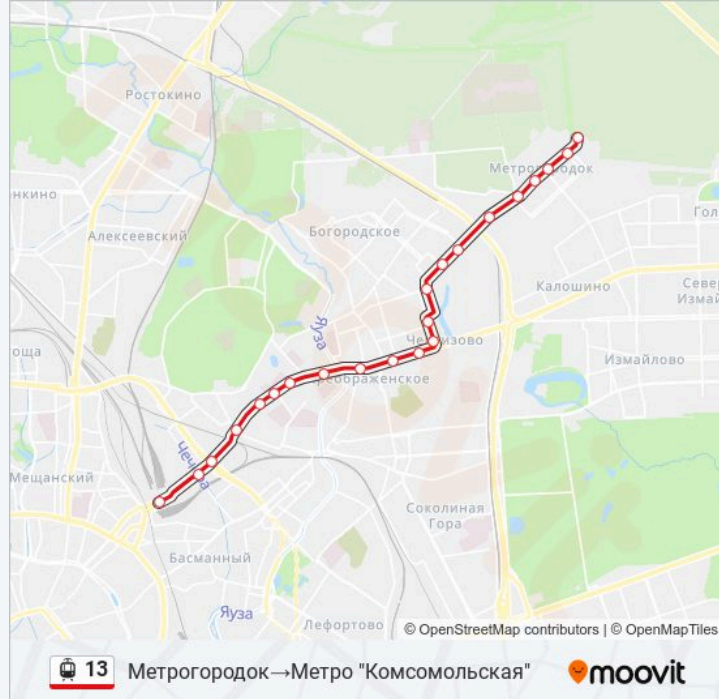

Маленковская ул.

Леснорядская ул.

Метро "Красносельская"

Метро "Комсомольская"

Расписание и схема движения трамвай 13 доступны оффлайн в формате PDF на moovitapp.com.
Используйте приложение Moovit, чтобы увидеть время прибытия автобусов в реальном времени, режим работы метро и расписания поездов, а также пошаговые инструкции, как добраться в нужную точку Москвы.

© 2024 Moovit - Все права защищены