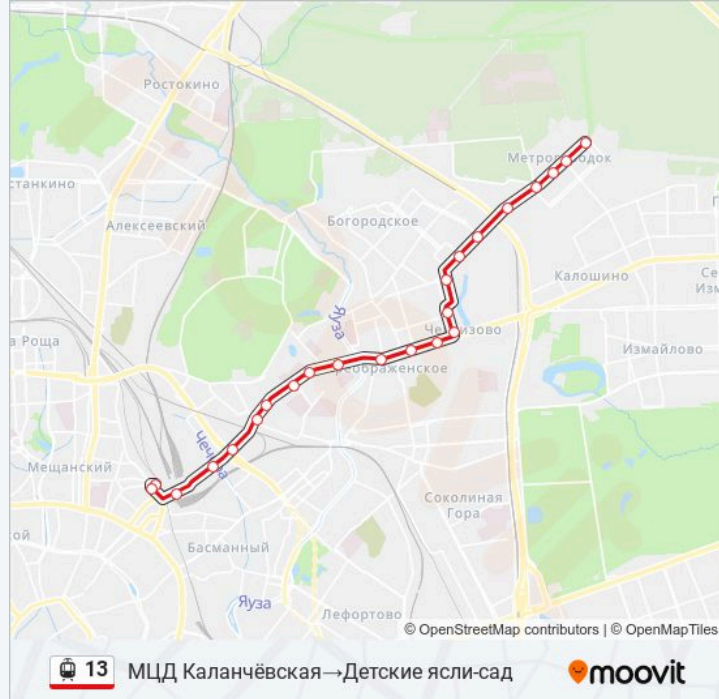

Используйте приложение Moovit, чтобы найти ближайшую остановку трамвай 13 и узнать, когда приходит трамвай 13.

**Направление: МЦД Каланчёвская→Детские ясли-сад**

23 остановок

[ОТКРЫТЬ РАСПИСАНИЕ МАРШРУТА](#)

**Расписания трамвай 13**

МЦД Каланчёвская→Детские ясли-сад

Расписание поездки

понедельник	00:13 - 22:53
вторник	00:13 - 22:53
среда	00:13 - 22:53
четверг	00:13 - 22:53
пятница	00:13 - 22:53
суббота	00:13 - 22:53
воскресенье	00:13 - 22:53

**Информация о трамвай 13****Направление:** МЦД Каланчёвская→Детские ясли-сад**Остановки:** 23**Продолжительность поездки:** 47 мин**Описание маршрута:**

Консультативно-диагностический центр

Монтажная ул.

### Направление: Метрогородок→Метро "Комсомольская"

22 остановок

[ОТКРЫТЬ РАСПИСАНИЕ МАРШРУТА](#)

Метрогородок

Детские ясли-сад

Монтажная ул.

Консультативно-диагностический центр

Тагильская ул.