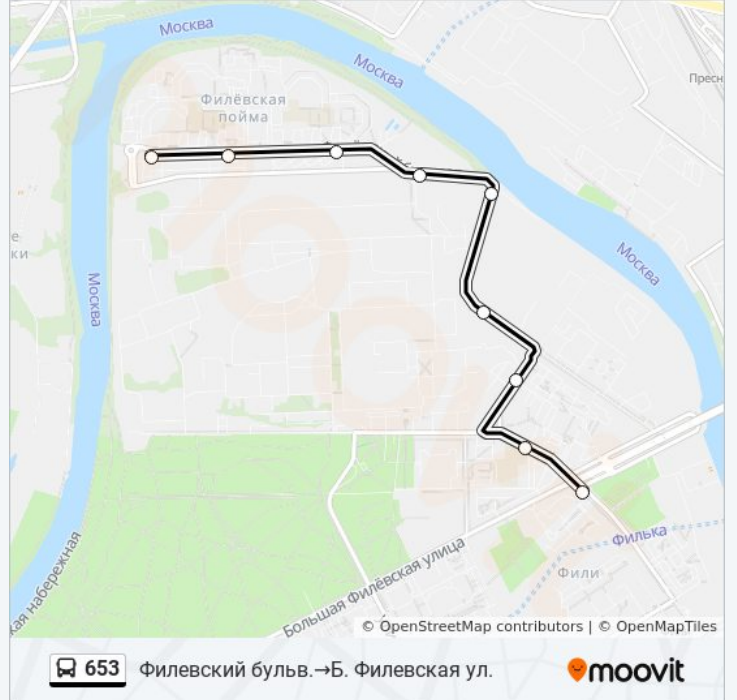

Направление: Метро "Фили" → Филевский бульв., 12

10 остановок

[ОТКРЫТЬ РАСПИСАНИЕ МАРШРУТА](#)

Метро "Фили"

Б. Филевская ул.

Школа

Береговой пр.

Береговой пр., 4

Филевский бульв.

Филевский бульв., 12

Филевский бульв., 2

Ул. Мясищева

Новофилёвский пр.

Береговой пр., 4

Береговой пр.

Школа

Б. Филевская ул.

Расписания автобуса 653

Филевский бульв. → Б. Филевская ул. Расписание поездки

понедельник	0:02 - 22:59
вторник	0:02 - 22:59
среда	0:02 - 22:59
четверг	0:02 - 22:59
пятница	0:02 - 22:59
суббота	0:09 - 22:57
воскресенье	0:09 - 22:57

Информация о автобусе 653

Направление: Филевский бульв. → Б. Филевская ул.

Остановки: 9

Продолжительность поездки: 13 мин

Описание маршрута:

Расписание и схема движения автобуса 653 доступны оффлайн в формате PDF на moovitapp.com. Используйте [приложение Moovit](#), чтобы увидеть время прибытия автобусов в реальном времени, режим работы метро и расписания поездов, а также пошаговые инструкции, как добраться в нужную точку Москвы.