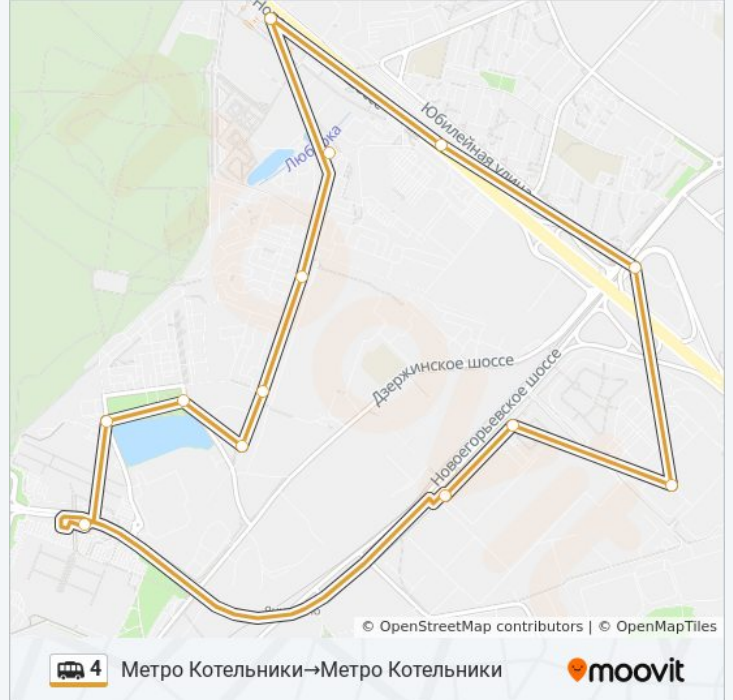

Расписание и схема движения маршрутки 4 доступны оффлайн в формате PDF на moovitapp.com. Используйте [приложение Moovit](#), чтобы увидеть время прибытия автобусов в реальном времени, режим работы метро и расписания поездов, а также пошаговые инструкции, как добраться в нужную точку Москвы.

[О Moovit](#) • [Решения Мобильности как услуги (MaaS)](#) • [Поддерживаемые страны](#) • [Сообщество Мувитеров](#)

© 2023 Moovit - Все права защищены

**Проверьте время прибытия
в реальном времени**