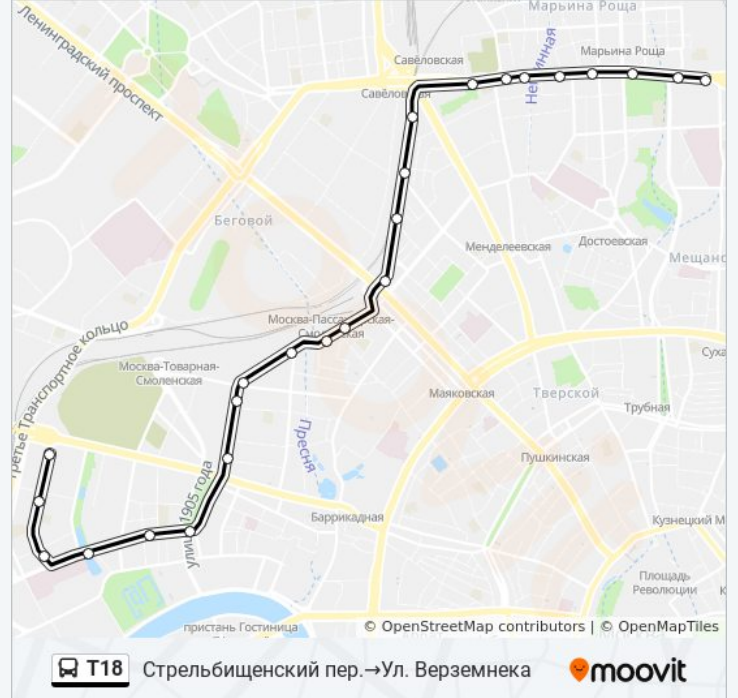

Информация о автобусе Т18

Направление: Рижский
вокзал→Стоматологическая поликлиника

Остановки: 27

Продолжительность поездки: 42 мин

Описание маршрута:

Ул. Анны Северьяновой

Красногвардейский бульв.

Шмитовский пр.

Школа № 2055

Ул. Литвина-Седого

Ул. Подвойского

Стоматологическая поликлиника

Направление: Стрельбищенский пер.→Ул. Верземнека

24 остановок

[ОТКРЫТЬ РАСПИСАНИЕ МАРШРУТА](#)

Стрельбищенский пер.

Информация о автобусе Т18

Направление: Стрельбищенский пер.→Ул. Верземнека

Остановки: 24

Продолжительность поездки: 39 мин

Описание маршрута:

Новосуцевская ул.

Ул. Образцова

Ул. Суцевский Вал, 46

Метро "Марьяна Роца"

Олимпийский просп.

Ул. Верземнека

Расписание и схема движения автобуса T18 доступны оффлайн в формате PDF на moovitapp.com. Используйте [приложение Moovit](#), чтобы увидеть время прибытия автобусов в реальном времени, режим работы метро и расписания поездов, а также пошаговые инструкции, как добраться в нужную точку Москвы.