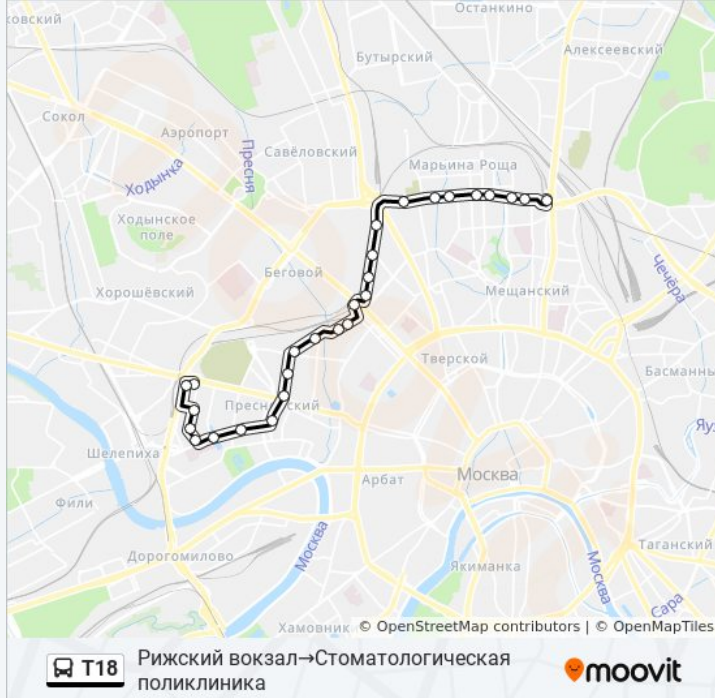

Информация о автобусе Т18

Направление: Рижский
вокзал→Стоматологическая поликлиника

Остановки: 27

Продолжительность поездки: 42 мин

Описание маршрута:

Ул. Анны Северьяновой

Красногвардейский бульв.

Шмитовский пр.

Школа № 2055

Ул. Литвина-Седого

Ул. Подвойского

Стоматологическая поликлиника

Направление: Стрельбищенский пер.→Ул. Верземнека

24 остановок

[ОТКРЫТЬ РАСПИСАНИЕ МАРШРУТА](#)

Стрельбищенский пер.

Ул. Литвина-Седого

Шмитовский пр.

Красногвардейский бульв.

Анны Северьяновой

Ул. Трехгорный Вал

Метро "Ул. 1905 года"

Ул. Климашкина

Б. Тишинский пер.