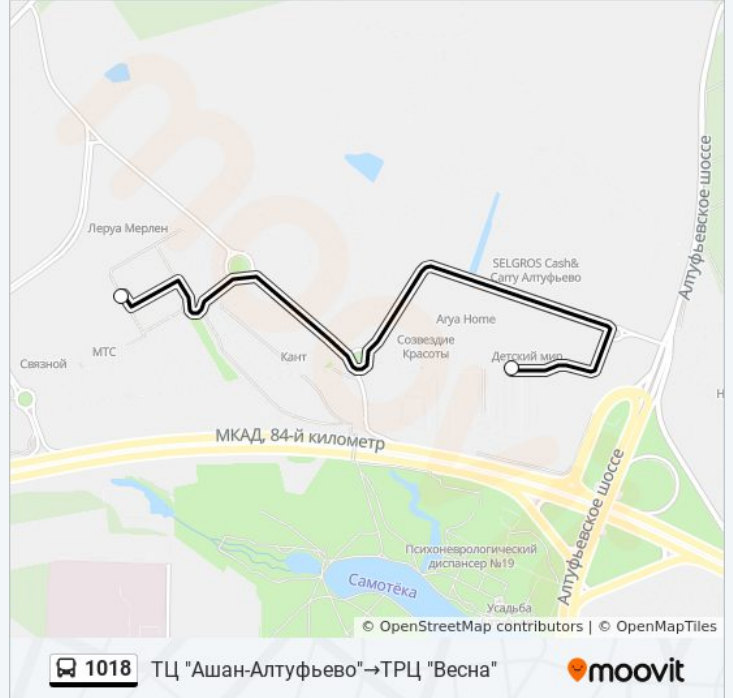

Информация о автобусе 1018**Направление:** Метро "Алтуфьево" → ТРЦ "Весна"**Остановки:** 2**Продолжительность поездки:** 5 мин**Описание маршрута:**

Направление: ТЦ "Ашан-Алтуфьево" → ТРЦ "Весна"

2 остановок

[ОТКРЫТЬ РАСПИСАНИЕ МАРШРУТА](#)

ТЦ "Ашан-Алтуфьево"

ТРЦ "Весна"

Расписания автобуса 1018

ТЦ "Ашан-Алтуфьево" → ТРЦ "Весна" Расписание поездки

понедельник	7:20 - 22:49
вторник	7:20 - 22:49
среда	7:20 - 22:49
четверг	7:20 - 22:49
пятница	7:20 - 22:49
суббота	7:20 - 22:49
воскресенье	7:20 - 22:49

Информация о автобусе 1018

Направление: ТЦ "Ашан-Алтуфьево" → ТРЦ "Весна"

Остановки: 2

Продолжительность поездки: 3 мин

Описание маршрута:

Расписание и схема движения автобуса 1018 доступны офлайн в формате PDF на moovitapp.com. Используйте [приложение Moovit](#), чтобы увидеть время прибытия автобусов в реальном времени, режим работы метро и расписания поездов, а также пошаговые инструкции, как добраться в нужную точку Москвы.