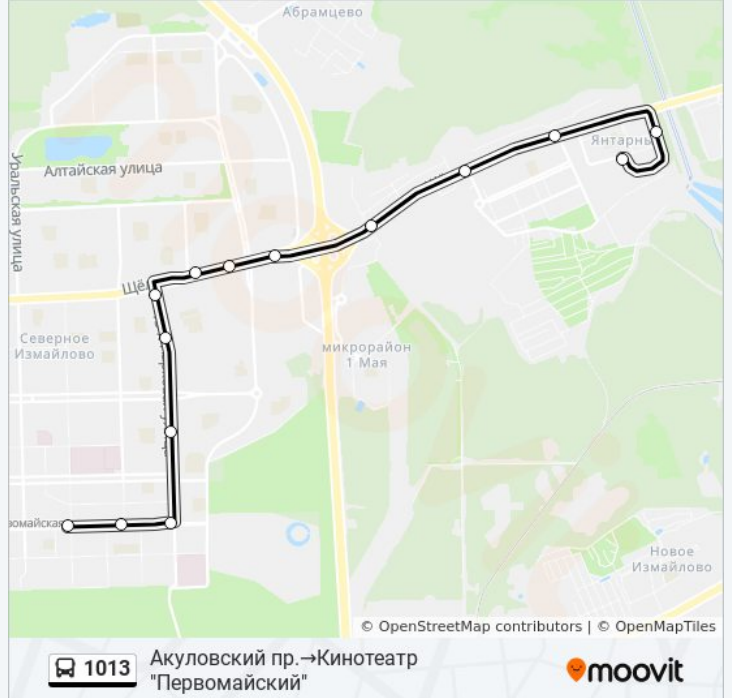

Информация о автобусе 1013

Направление: Акуловский пр.→Кинотеатр "Первомайский"**Остановки:** 14**Продолжительность поездки:** 36 мин**Описание маршрута:**

**Направление: Метро
"Первомайская"→Кольцевая ул., 24**