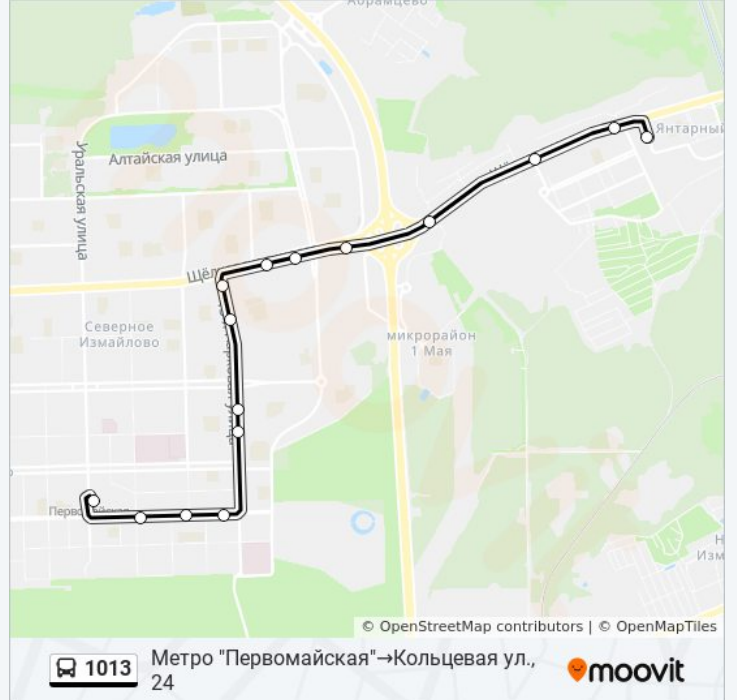

Информация о автобусе 1013

Направление: Метро
"Первомайская"→Кольцевая ул., 24

Остановки: 15

Продолжительность поездки: 32 мин

Описание маршрута:

Расписание и схема движения автобуса 1013 доступны оффлайн в формате PDF на moovitapp.com. Используйте [приложение Moovit](#), чтобы увидеть время прибытия автобусов в реальном времени, режим работы метро и расписания поездов, а также пошаговые инструкции, как добраться в нужную точку Москвы.