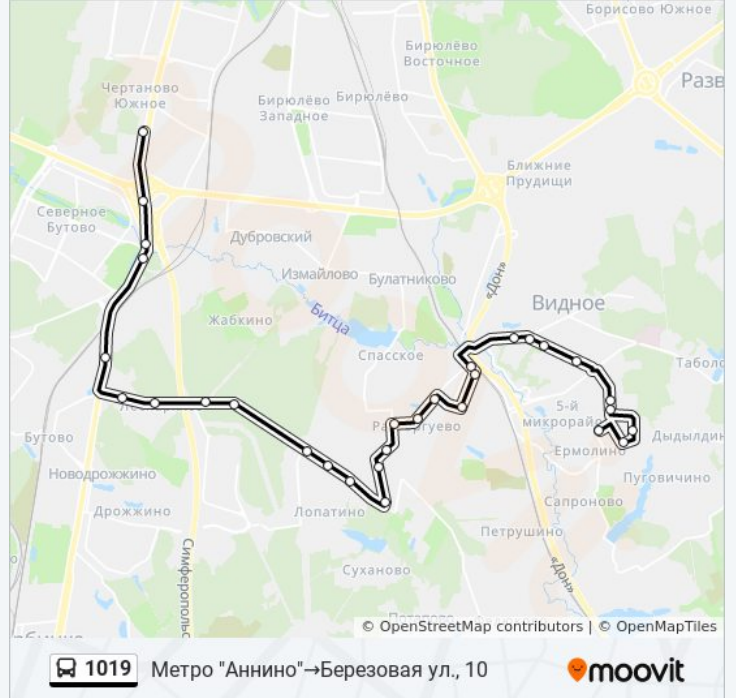

Хлебозавод

По требованию

Ст. Расторгуево

Ст. Расторгуево

ВНИИКОП

Социально-экономический ин-т

Кинотеатр

АТС

Березовая ул., 3

6-й мкр.

Школа №10

Завидная ул., 24

Березовая ул., 10

Расписание и схема движения автобуса 1019 доступны оффлайн в формате PDF на moovitapp.com. Используйте [приложение Moovit](#), чтобы увидеть время прибытия автобусов в реальном времени, режим работы метро и расписания поездов, а также пошаговые инструкции, как добраться в нужную точку Москвы.

[О Moovit](#) • [Решения Мобильности как услуги (MaaS)](#) • [Поддерживаемые страны](#) • [Сообщество Мувитеров](#)

© 2023 Moovit - Все права защищены

**Проверьте время прибытия
в реальном времени**