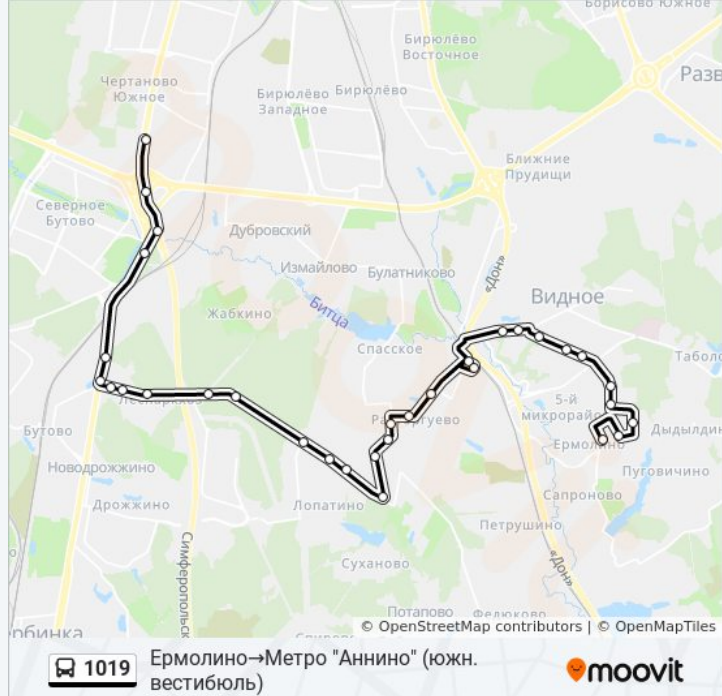

Информация о автобусе 1019**Направление:** Ермолино→Метро "Аннино" (южн. вестибюль)**Остановки:** 32**Продолжительность поездки:** 71 мин**Описание маршрута:**

ЖК "Видный город"

Лесничество

Жабкино

Лесной питомник

Симферопольское ш. (Варшавское ш.)

Бутово-Парк

Большая Бутовская улица

Варшавское ш., 190

Ботанический сад

Северное Бутово

Варшавское ш. - МКАД

Метро "Аннино" (южн. вестибюль)

Направление: Метро "Аннино" → Березовая ул., 10

30 остановок

[ОТКРЫТЬ РАСПИСАНИЕ МАРШРУТА](#)

Метро "Аннино"

Варшавское ш. - МКАД

Северное Бутово

Ботанический сад

Варшавское ш., 190